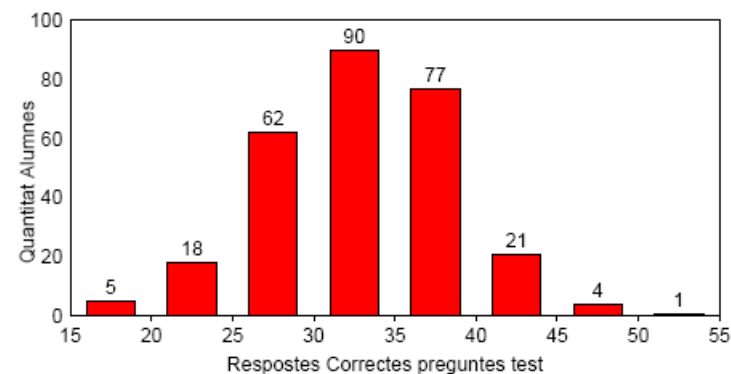

SIMULACRE 1 – 09/01/2010

Per poder veure la vostra posició respecte al Grup d'alumnes en la Modalitat de Presencial, heu d'identificar-vos en els gràfics. Busqueu en la gràfica el bloc que correspon al vostre núm. de preguntes correctes i a la vostra nota.

Per fer l'autocorrecció dels simulacres els criteris de puntuació són els següents:

- Cada resposta correcta suma 1 punt.
- Cada resposta incorrecta descompta 0,25.
- Les respostes no marcades no puntuen.
- La nota final s'obté dividint el total entre 12 .

Gràfic de resultats

N 278
% Nota > de 5 3,96

Nota màxima 6,56
Nota mínima 1,33
Nota mitjana 3,66