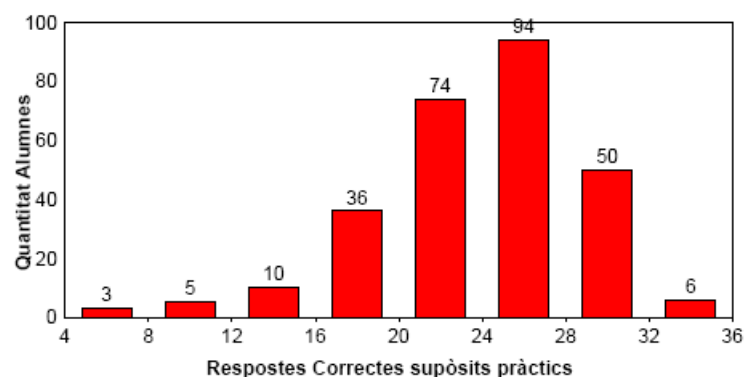

SIMULACRE 1 – 09/01/2010

Per poder veure la vostra posició respecte al Grup d'alumnes en la Modalitat de Presencial, heu d'identificar-vos en els gràfics. Busqueu en la gràfica el bloc que correspon al vostre núm. de preguntes correctes i a la vostra nota.

Per fer l'autocorrecció dels simulacres els criteris de puntuació són els següents:

- •Cada resposta correcta suma 1 punt.
- •Cada resposta incorrecta descompta 0,25.
- •Les respostes no marcades no puntuen.
- •La nota final s'obté dividint el total entre 12 .

Gràfic de resultats

N 278
% Nota > de 5 3,96

Nota màxima 6,56
Nota mínima 1,33
Nota mitjana 3,66