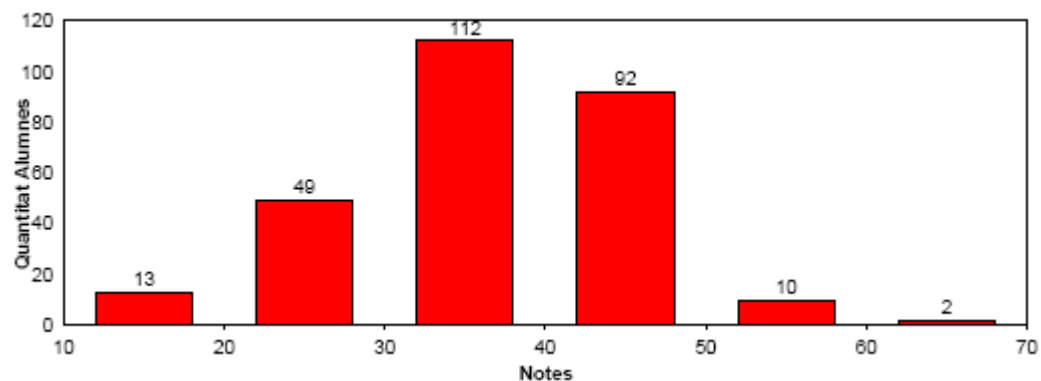

SIMULACRE 1 – 09/01/2010

Per poder veure la vostra posició respecte al Grup d'alumnes en la Modalitat de Presencial, heu d'identificar-vos en els gràfics. Busqueu en la gràfica el bloc que correspon al vostre núm. de preguntes correctes i a la vostra nota.

Per fer l'autocorrecció dels simulacres els criteris de puntuació són els següents:

- •Cada resposta correcta suma 1 punt.
- •Cada resposta incorrecta descompta 0,25.
- •Les respostes no marcades no puntuen.
- •La nota final s'obté dividint el total entre 12 .

Gràfic de resultats

N 278
% Nota > de 5 3,96

Nota màxima 6,56
Nota mínima 1,33
Nota mitjana 3,66