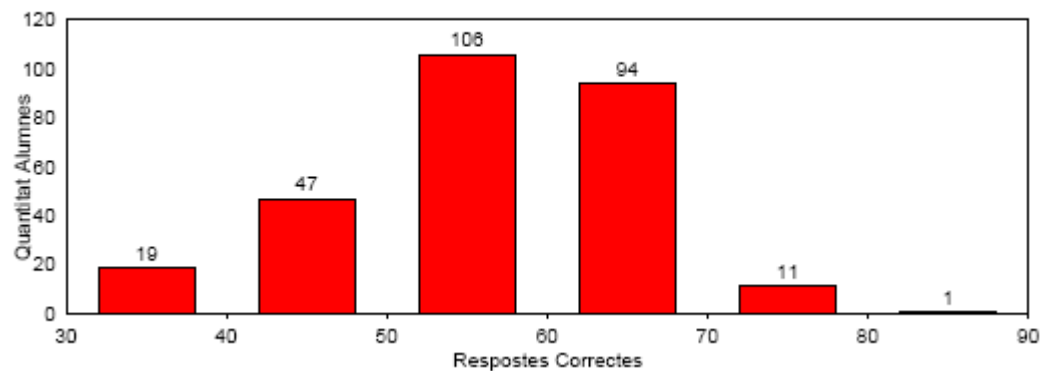

SIMULACRE 1 – 09/01/2010

Per poder veure la vostra posició respecte al Grup d'alumnes en la Modalitat de Presencial, heu d'identificar-vos en els gràfics. Busqueu en la gràfica el bloc que correspon al vostre núm. de preguntes correctes i a la vostra nota.

Per fer l'autocorrecció dels simulacres els criteris de puntuació són els següents:

- •Cada resposta correcta suma 1 punt.
- •Cada resposta incorrecta descompta 0,25.
- •Les respostes no marcades no puntuen.
- •La nota final s'obté dividint el total entre 12 .

Gràfic de resultats

N 278
% Nota > de 5 3,96

Nota màxima 6,56
Nota mínima 1,33
Nota mitjana 3,66