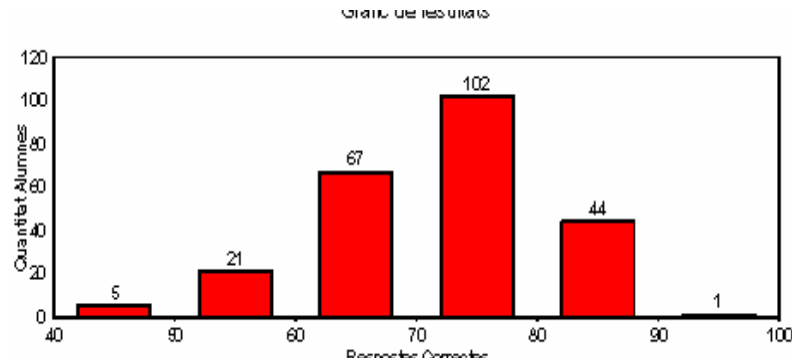

# Simulacre 8 – 10/04/2010

Per a poder veure la vostra posició respecte al Grup d'alumnes en la Modalitat de Presencial, heu d'identificar-vos en les gràfiques.

Busqueu en la gràfica el bloc que correspon al vostre nº de preguntes correctes i a la vostra nota.

Per a fer l' **autocorrecció dels simulacres els criteris de puntuació són els següents;**

- Cada resposta correcta suma 1 punt.
- Cada resposta incorrecta descompta 0.25.
- Les respostes no marcades no puntuen.
- La nota final s'obté dividint el total entre 12 .