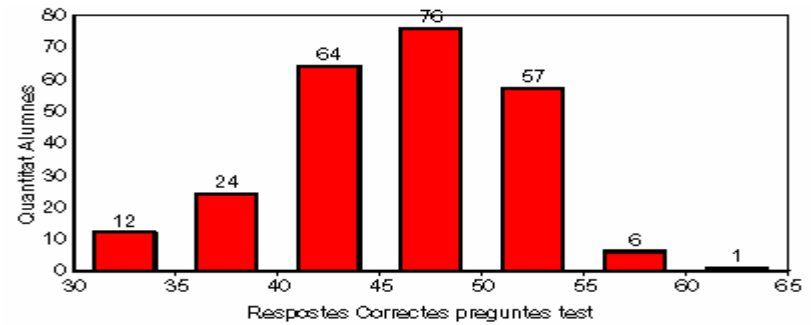

# Simulacre 8 – 10/04/2010

Per a poder veure la vostra posició respecte al Grup d'alumnes en la Modalitat de Presencial, heu d'identificar-vos en les gràfiques.

Busqueu en la gràfica el bloc que correspon al vostre nº de preguntes correctes i a la vostra nota.

Per a fer l' **autocorrecció dels simulacres els criteris de puntuació són els següents;**

- Cada resposta correcta suma 1 punt.
- Cada resposta incorrecta descompta 0.25.
- Les respostes no marcades no puntuen.
- La nota final s'obté dividint el total entre 12 .