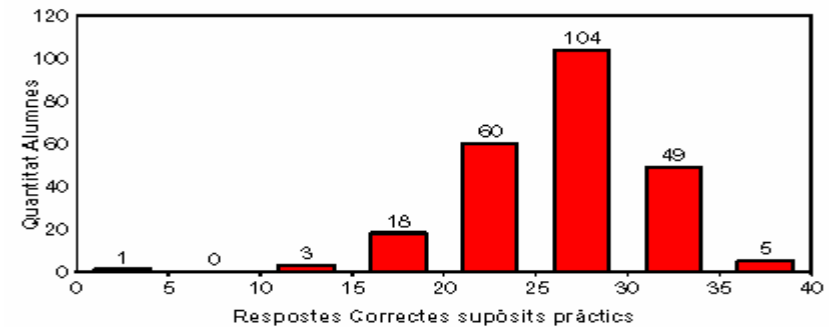

# Simulacre 8 – 10/04/2010

Per a poder veure la vostra posició respecte al Grup d'alumnes en la Modalitat de Presencial, heu d'identificar-vos en les gràfiques.

Busqueu en la gràfica el bloc que correspon al vostre nº de preguntes correctes i a la vostra nota.

Per a fer l' **autocorrecció dels simulacres els criteris de puntuació són els següents;**

- Cada resposta correcta suma 1 punt.
- Cada resposta incorrecta descompta 0.25.
- Les respostes no marcades no puntuen.
- La nota final s'obté dividint el total entre 12 .