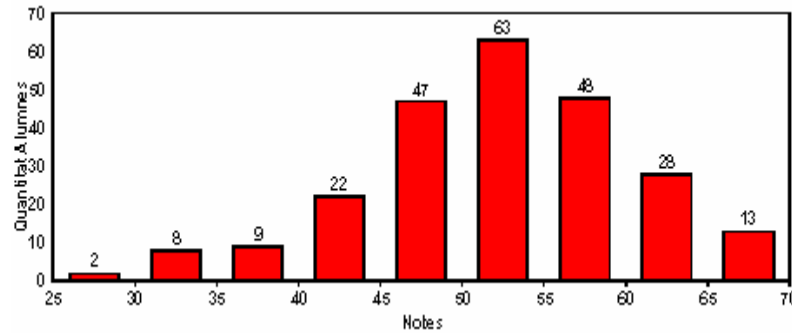

# Simulacre 8 – 10/04/2010

Per a poder veure la vostra posició respecte al Grup d'alumnes en la Modalitat de Presencial, heu d'identificar-vos en les gràfiques.

Busqueu en la gràfica el bloc que correspon al vostre nº de preguntes correctes i a la vostra nota.

Per a fer l' **autocorrecció dels simulacres els criteris de puntuació són els següents;**

- Cada resposta correcta suma 1 punt.
- Cada resposta incorrecta descompta 0.25.
- Les respostes no marcades no puntuen.
- La nota final s'obté dividint el total entre 12 .