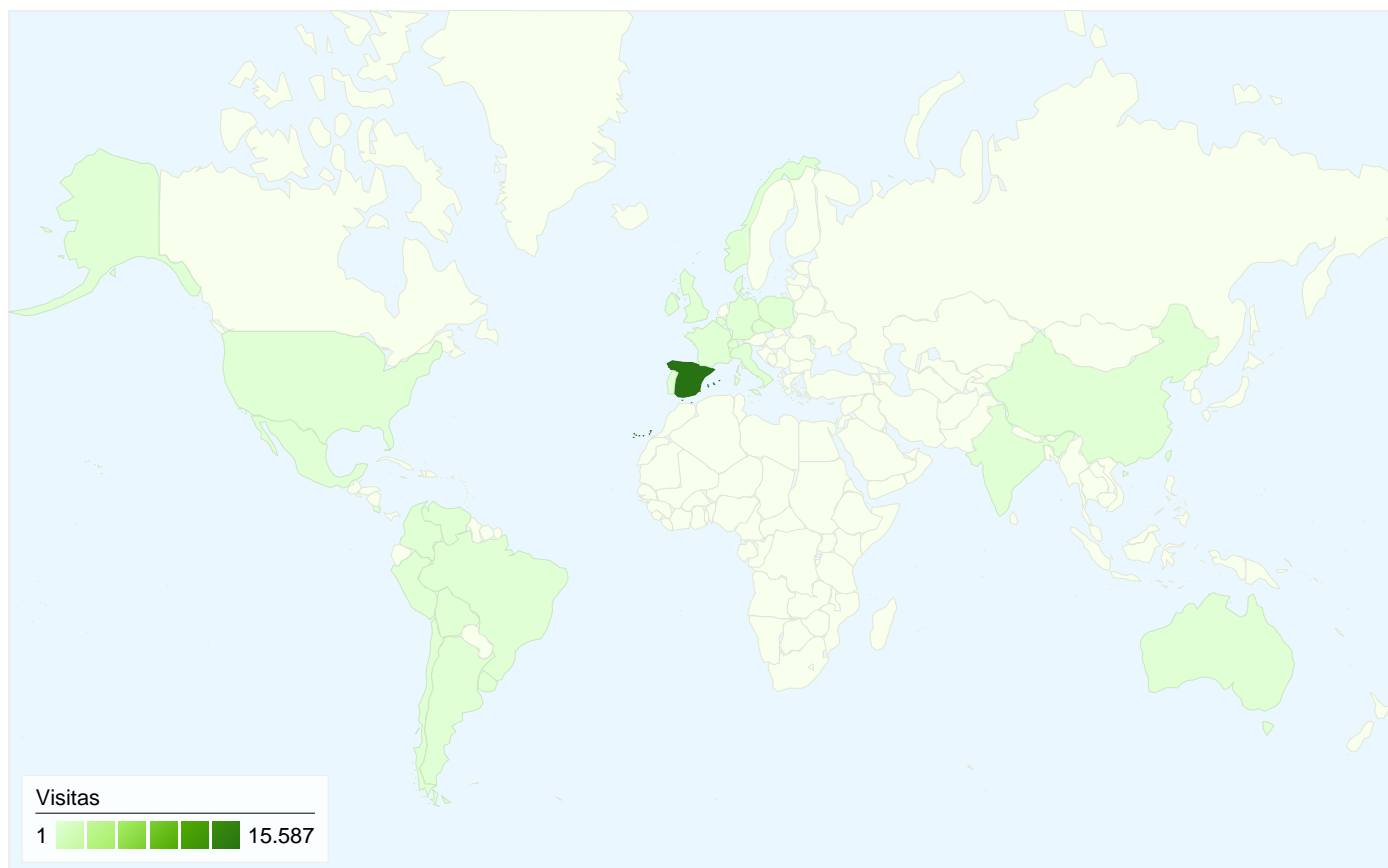

Gráfico de visitas por ubicación

En comparación con: Sitio

15.767 visitas provinieron de 29 países/territorios.

Uso del sitio

País/territorio	Visitas	Páginas/visita	Promedio de tiempo en el sitio	Porcentaje de visitas nuevas	Porcentaje de rebote
Spain	15.587	3,57	00:00:59	20,26%	4,11%
United States	27	2,44	00:00:45	96,30%	40,74%
United Kingdom	25	3,48	00:00:29	52,00%	4,00%
Andorra	22	3,00	00:00:01	0,00%	0,00%
Argentina	14	5,14	00:01:38	71,43%	7,14%
Belgium	13	3,85	00:01:40	61,54%	7,69%
Mexico	10	2,70	00:00:30	100,00%	30,00%
Peru	10	3,70	00:01:28	70,00%	10,00%
Portugal	7	4,29	00:05:21	71,43%	0,00%
France	7	3,43	00:00:42	42,86%	0,00%

1 - 10 de 29

Este país/territorio ha enviado 15.587 visitas a través de 86 ciudades

Uso del sitio

Visitas	Páginas/visita	Promedio de tiempo en el sitio	Porcentaje de visitas nuevas	Porcentaje de rebote	
15.587 Porcentaje del total del sitio: 98,86%	3,57 Promedio del sitio: 3,57 (0,01%)	00:00:59 Promedio del sitio: 00:00:59 (0,06%)	20,26% Promedio del sitio: 20,79% (-2,55%)	4,11% Promedio del sitio: 4,20% (-2,21%)	
Ciudad	Visitas	Páginas/visita	Promedio de tiempo en el sitio	Porcentaje de visitas nuevas	Porcentaje de rebote
Barcelona	11.206	3,68	00:01:06	18,61%	0,86%
Madrid	741	3,06	00:00:57	27,80%	25,10%
Lerida	603	3,45	00:00:32	13,93%	0,17%
Tarragona	482	3,72	00:01:00	25,52%	0,41%
Gerona	286	3,59	00:00:50	31,12%	2,10%
Granollers	266	3,29	00:00:16	9,77%	0,00%
Sabadell	203	3,65	00:00:51	35,47%	0,49%
La Coruna	199	2,95	00:00:07	2,01%	7,54%
Sant Cugat Del Valles	168	3,65	00:00:47	27,98%	0,60%
Tarrasa	142	3,82	00:00:47	19,01%	0,70%
Palma de Mallorca	122	3,39	00:00:29	29,51%	7,38%