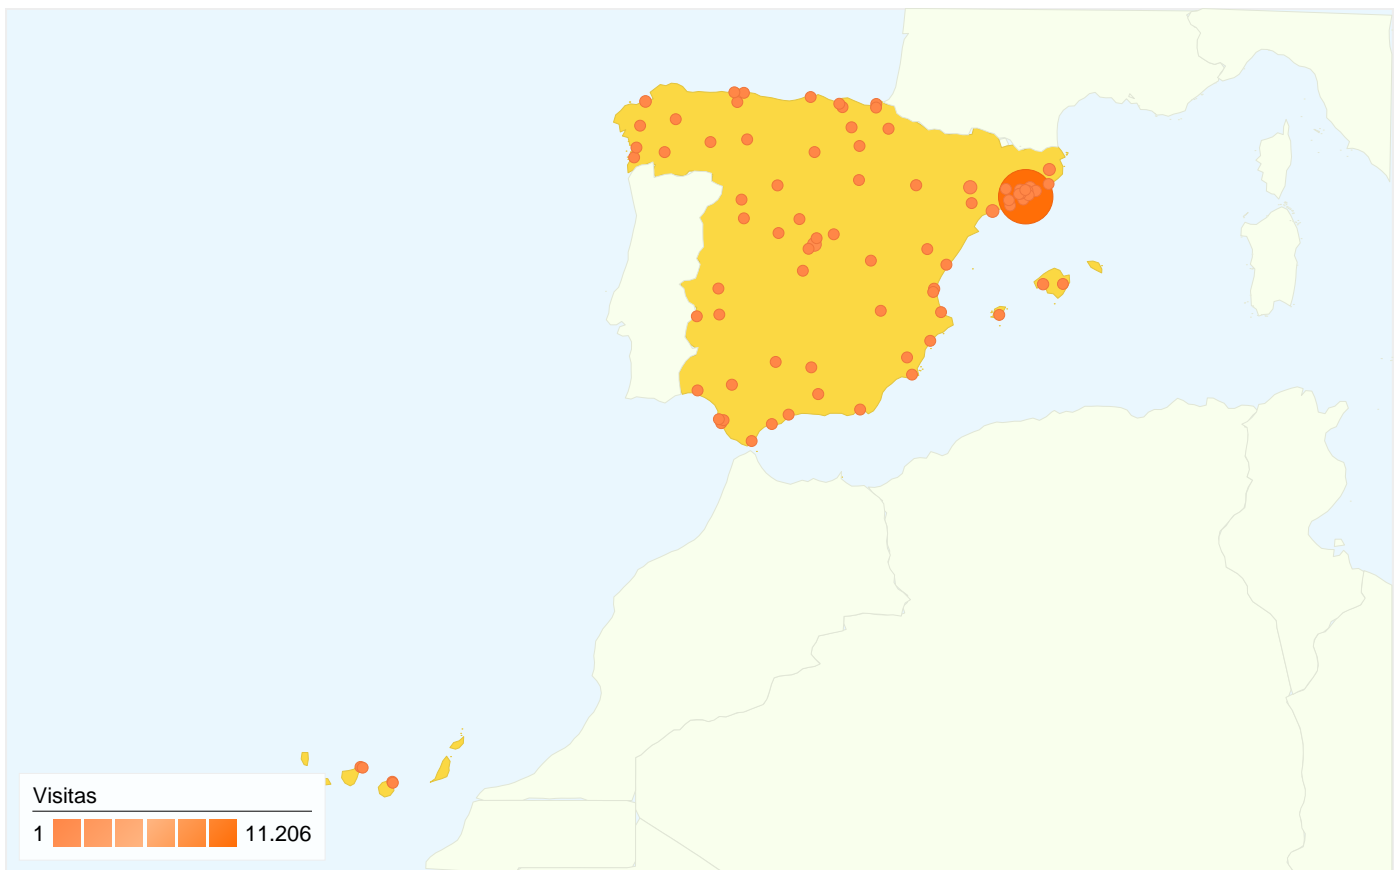

Gráfico de visitas por ubicación

En comparación con: Sitio

15.767 visitas provinieron de 29 países/territorios.

Uso del sitio

País/territorio	Visitas	Páginas/visita	Promedio de tiempo en el sitio	Porcentaje de visitas nuevas	Porcentaje de rebote
Spain	15.587	3,57	00:00:59	20,26%	4,11%
United States	27	2,44	00:00:45	96,30%	40,74%
United Kingdom	25	3,48	00:00:29	52,00%	4,00%
Andorra	22	3,00	00:00:01	0,00%	0,00%
Argentina	14	5,14	00:01:38	71,43%	7,14%
Belgium	13	3,85	00:01:40	61,54%	7,69%
Mexico	10	2,70	00:00:30	100,00%	30,00%
Peru	10	3,70	00:01:28	70,00%	10,00%
Portugal	7	4,29	00:05:21	71,43%	0,00%
France	7	3,43	00:00:42	42,86%	0,00%

1 - 10 de 29

Este país/territorio ha enviado 15.587 visitas a través de 86 ciudades

Uso del sitio

Visitas	Páginas/visita	Promedio de tiempo en el sitio	Porcentaje de visitas nuevas	Porcentaje de rebote	
15.587 Porcentaje del total del sitio: 98,86%	3,57 Promedio del sitio: 3,57 (0,01%)	00:00:59 Promedio del sitio: 00:00:59 (0,06%)	20,26% Promedio del sitio: 20,79% (-2,55%)	4,11% Promedio del sitio: 4,20% (-2,21%)	
Ciudad	Visitas	Páginas/visita	Promedio de tiempo en el sitio	Porcentaje de visitas nuevas	Porcentaje de rebote
Barcelona	11.206	3,68	00:01:06	18,61%	0,86%
Madrid	741	3,06	00:00:57	27,80%	25,10%
Lerida	603	3,45	00:00:32	13,93%	0,17%
Tarragona	482	3,72	00:01:00	25,52%	0,41%
Gerona	286	3,59	00:00:50	31,12%	2,10%
Granollers	266	3,29	00:00:16	9,77%	0,00%
Sabadell	203	3,65	00:00:51	35,47%	0,49%
La Coruna	199	2,95	00:00:07	2,01%	7,54%
Sant Cugat Del Valles	168	3,65	00:00:47	27,98%	0,60%
Tarrasa	142	3,82	00:00:47	19,01%	0,70%
Palma de Mallorca	122	3,39	00:00:29	29,51%	7,38%