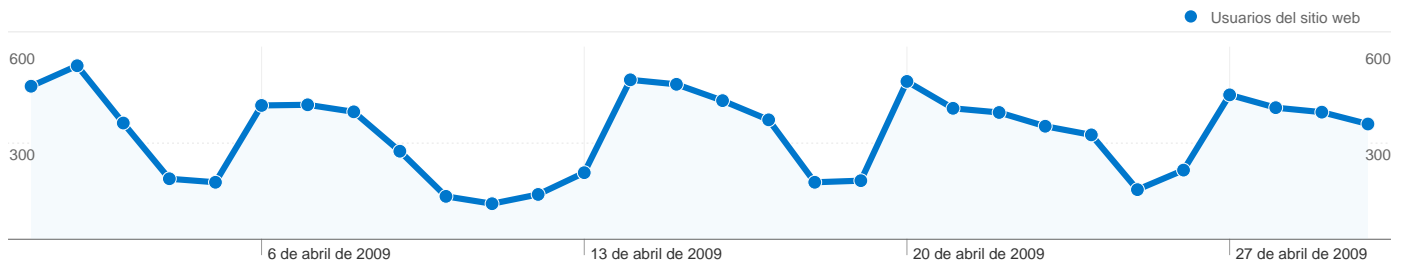

Usuarios únicos absolutos

En comparación con: Sitio

5.445 Usuarios únicos absolutos

miércoles 1 de abril de 2009	4,79% (478)
jueves 2 de abril de 2009	5,44% (542)
viernes 3 de abril de 2009	3,64% (363)
sábado 4 de abril de 2009	1,90% (189)
domingo 5 de abril de 2009	1,79% (178)
lunes 6 de abril de 2009	4,19% (418)
martes 7 de abril de 2009	4,21% (420)
miércoles 8 de abril de 2009	3,99% (398)
jueves 9 de abril de 2009	2,76% (275)
viernes 10 de abril de 2009	1,34% (134)
sábado 11 de abril de 2009	1,11% (111)
domingo 12 de abril de 2009	1,40% (140)
lunes 13 de abril de 2009	2,09% (208)
martes 14 de abril de 2009	4,99% (498)
miércoles 15 de abril de 2009	4,85% (484)
jueves 16 de abril de 2009	4,34% (433)
viernes 17 de abril de 2009	3,74% (373)
sábado 18 de abril de 2009	1,79% (178)
domingo 19 de abril de 2009	1,84% (183)
lunes 20 de abril de 2009	4,94% (493)
martes 21 de abril de 2009	4,10% (409)
miércoles 22 de abril de 2009	3,97% (396)
jueves 23 de abril de 2009	3,54% (353)
viernes 24 de abril de 2009	3,27% (326)
sábado 25 de abril de 2009	1,55% (155)
domingo 26 de abril de 2009	2,17% (216)
lunes 27 de abril de 2009	4,52% (451)
martes 28 de abril de 2009	4,12% (411)
miércoles 29 de abril de 2009	3,98% (397)

Gráfico de visitas por ubicación

En comparación con: Sitio

15.767 visitas provinieron de 29 países/territorios.

Uso del sitio

País/territorio	Visitas	Páginas/visita	Promedio de tiempo en el sitio	Porcentaje de visitas nuevas	Porcentaje de rebote
Spain	15.587	3,57	00:00:59	20,26%	4,11%
United States	27	2,44	00:00:45	96,30%	40,74%
United Kingdom	25	3,48	00:00:29	52,00%	4,00%
Andorra	22	3,00	00:00:01	0,00%	0,00%
Argentina	14	5,14	00:01:38	71,43%	7,14%
Belgium	13	3,85	00:01:40	61,54%	7,69%
Mexico	10	2,70	00:00:30	100,00%	30,00%
Peru	10	3,70	00:01:28	70,00%	10,00%
Portugal	7	4,29	00:05:21	71,43%	0,00%
France	7	3,43	00:00:42	42,86%	0,00%