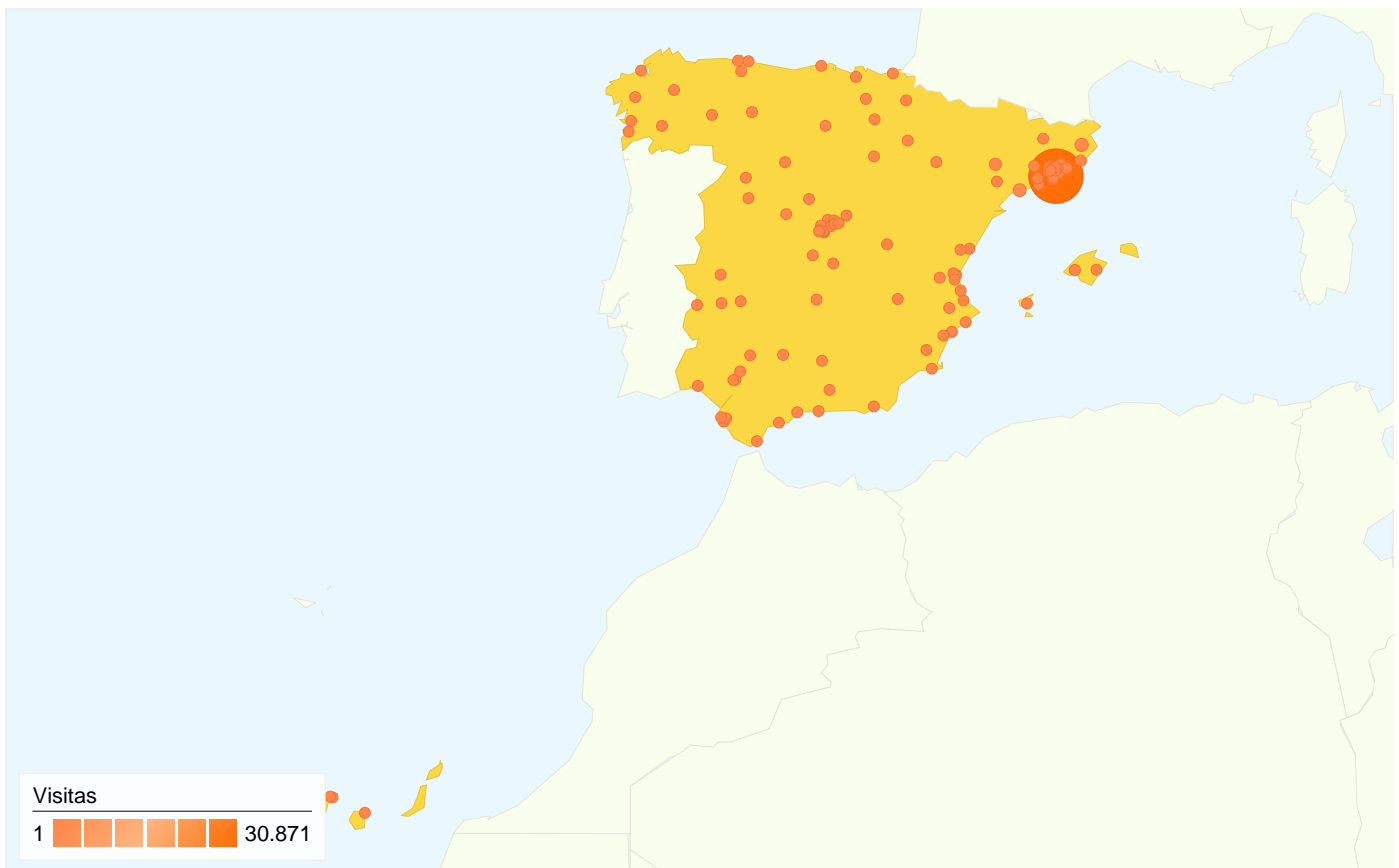

Este país/territorio ha enviado 42.452 visitas a través de 108 ciudades.

Uso del sitio

Visitas	Páginas/visita	Promedio de tiempo en el sitio	Porcentaje de visitas nuevas	Porcentaje de rebote	
42.452 Porcentaje del total del sitio: 98,38%	2,12 Promedio del sitio: 2,12 (-0,07%)	00:02:04 Promedio del sitio: 00:02:04 (0,12%)	28,57% Promedio del sitio: 28,86% (-0,99%)	61,90% Promedio del sitio: 61,98% (-0,12%)	
Ciudad	Visitas	Páginas/visita	Promedio de tiempo en el sitio	Porcentaje de visitas nuevas	Porcentaje de rebote
Barcelona	30.871	2,10	00:02:03	26,33%	61,89%
Gerona	1.643	2,15	00:02:18	35,97%	61,41%
Tarragona	1.396	2,25	00:02:31	39,83%	61,75%
Madrid	1.248	2,26	00:02:24	34,21%	57,77%
Lerida	906	1,90	00:01:12	27,59%	71,30%
Tarrasa	807	2,25	00:02:03	42,38%	63,07%
Granollers	750	1,90	00:02:42	21,73%	64,93%
Sabadell	596	2,09	00:01:47	36,58%	68,62%
Sant Cugat Del Valles	502	1,47	00:02:36	8,76%	77,09%
Badalona	479	2,56	00:02:37	26,10%	50,10%
Mataro	306	2,05	00:01:43	42,81%	63,73%