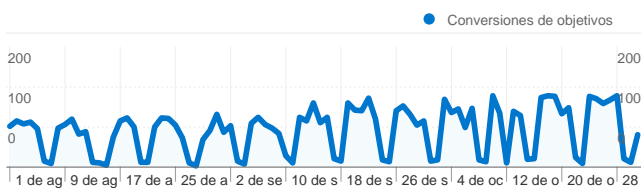

Uso del sitio

43.153 Visitas

61,98% Porcentaje de rebote

91.343 Páginas vistas

00:02:04 Promedio de tiempo en el sitio

2,12 Páginas/visita

28,86% Porcentaje de visitas nuevas

Información de visitantes

Visión general de las fuentes de tráfico

- **Motores de búsqueda**
21.121,00 (48,94%)
- **Tráfico directo**
18.448,00 (42,75%)
- **Sitios web de referencia**
3.582,00 (8,30%)
- **Otros**
2 (> 0,00%)

Gráfico de visitas por ubicación

Visión general de objetivos

Conversiones de objetivos
5.610

Contenido principal

Página	Páginas vistas	Porcentaje de visitas
/	37.455	41,00%
/CAMFiC/Seccions/Publicacio	6.162	6,75%
/CAMFiC/Seccions/BorsaTreb	5.669	6,21%
/CAMFiC/Seccions/Publicacio	3.491	3,82%
/CAMFiC/Seccions/Formacio/	3.282	3,59%

16.507 usuarios han visitado este sitio.

 **43.153** Visitas

 **16.507** Visitantes únicos absolutos

 **91.343** Páginas vistas

 **2,12** Promedio de páginas vistas

 **00:02:04** Tiempo en el sitio

 **61,98%** Porcentaje de rebote