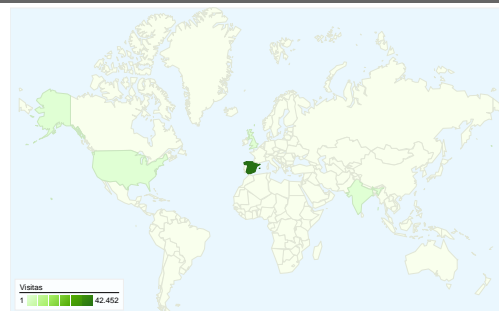

Visitantes
16.507

Visión general del contenido

Páginas	Páginas vistas	Porcentaje de páginas vistas
/	37.455	41,00%
/CAMFiC/Seccions/Publicacio	6.162	6,75%
/CAMFiC/Seccions/BorsaTreb	5.669	6,21%
/CAMFiC/Seccions/Publicacio	3.491	3,82%
/CAMFiC/Seccions/Formacio/	3.282	3,59%

Visión general de las fuentes de tráfico

- **Motores de búsqueda**
21.121,00 (48,94%)
- **Tráfico directo**
18.448,00 (42,75%)
- **Sitios web de referencia**
3.582,00 (8,30%)
- **Otros**
2 (> 0,00%)

Gráfico de visitas por ubicación

16.507 usuarios han visitado este sitio.

 **43.153** Visitas

 **16.507** Visitantes únicos absolutos

 **91.343** Páginas vistas

 **2,12** Promedio de páginas vistas

 **00:02:04** Tiempo en el sitio

 **61,98%** Porcentaje de rebote

1 - 100 de 333

Este país/territorio ha enviado 42.452 visitas a través de 108 ciudades.

Uso del sitio

Visitas	Páginas/visita	Promedio de tiempo en el sitio	Porcentaje de visitas nuevas	Porcentaje de rebote	
42.452 Porcentaje del total del sitio: 98,38%	2,12 Promedio del sitio: 2,12 (-0,07%)	00:02:04 Promedio del sitio: 00:02:04 (0,12%)	28,57% Promedio del sitio: 28,86% (-0,99%)	61,90% Promedio del sitio: 61,98% (-0,12%)	
Ciudad	Visitas	Páginas/visita	Promedio de tiempo en el sitio	Porcentaje de visitas nuevas	Porcentaje de rebote
Barcelona	30.871	2,10	00:02:03	26,33%	61,89%
Gerona	1.643	2,15	00:02:18	35,97%	61,41%
Tarragona	1.396	2,25	00:02:31	39,83%	61,75%
Madrid	1.248	2,26	00:02:24	34,21%	57,77%
Lerida	906	1,90	00:01:12	27,59%	71,30%
Tarrasa	807	2,25	00:02:03	42,38%	63,07%
Granollers	750	1,90	00:02:42	21,73%	64,93%
Sabadell	596	2,09	00:01:47	36,58%	68,62%
Sant Cugat Del Valles	502	1,47	00:02:36	8,76%	77,09%
Badalona	479	2,56	00:02:37	26,10%	50,10%
Mataro	306	2,05	00:01:43	42,81%	63,73%