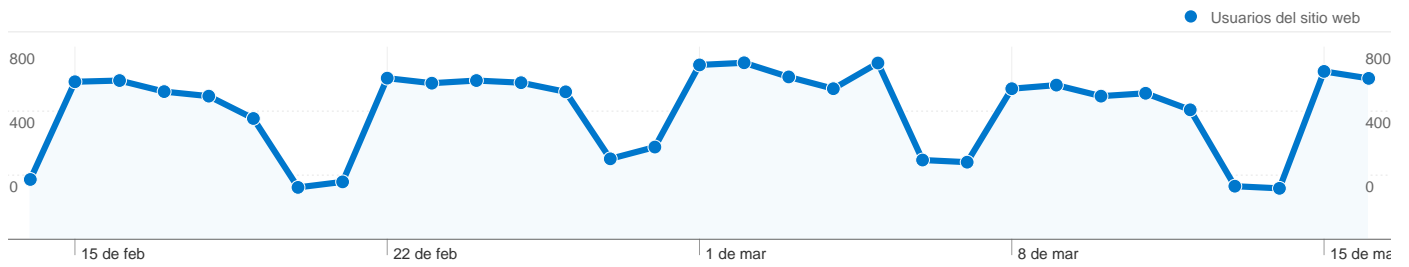

Visión general de usuarios

En comparación con: Sitio

10.133 usuarios han visitado este sitio.

22.524 Visitas

10.133 Usuario único absoluto

45.724 Páginas vistas

2,03 Promedio de páginas vistas

00:02:04 Tiempo en el sitio

1 - 25 de 239

Este país/territorio ha enviado 22.224 visitas a través de 88 ciudades

Uso del sitio

Visitas	Páginas/visita	Promedio de tiempo en el sitio	Porcentaje de visitas nuevas	Porcentaje de rebote	
22.224 Porcentaje del total del sitio: 98,67%	2,02 Promedio del sitio: 2,03 (-0,29%)	00:02:04 Promedio del sitio: 00:02:04 (0,02%)	28,07% Promedio del sitio: 28,45% (-1,34%)	63,04% Promedio del sitio: 62,94% (0,15%)	
Ciudad	Visitas	Páginas/visita	Promedio de tiempo en el sitio	Porcentaje de visitas nuevas	Porcentaje de rebote
Barcelona	15.044	2,05	00:01:52	26,77%	61,93%
Barcelona	1.136	2,05	00:01:38	24,38%	62,68%
Lerida	1.015	1,67	00:01:32	18,62%	73,69%
Tarragona	898	1,64	00:01:03	23,72%	73,27%
Madrid	760	2,21	00:01:42	43,42%	58,42%
Gerona	442	2,25	00:02:06	43,89%	64,03%
Sant Cugat Del Valles	351	2,07	00:20:24	31,05%	63,53%
Granollers	270	2,08	00:01:55	37,04%	60,00%
Sabadell	261	1,89	00:01:18	36,40%	65,52%
Tarrasa	243	2,15	00:01:42	32,10%	67,49%
Mollet	203	1,50	00:01:15	14,78%	76,85%