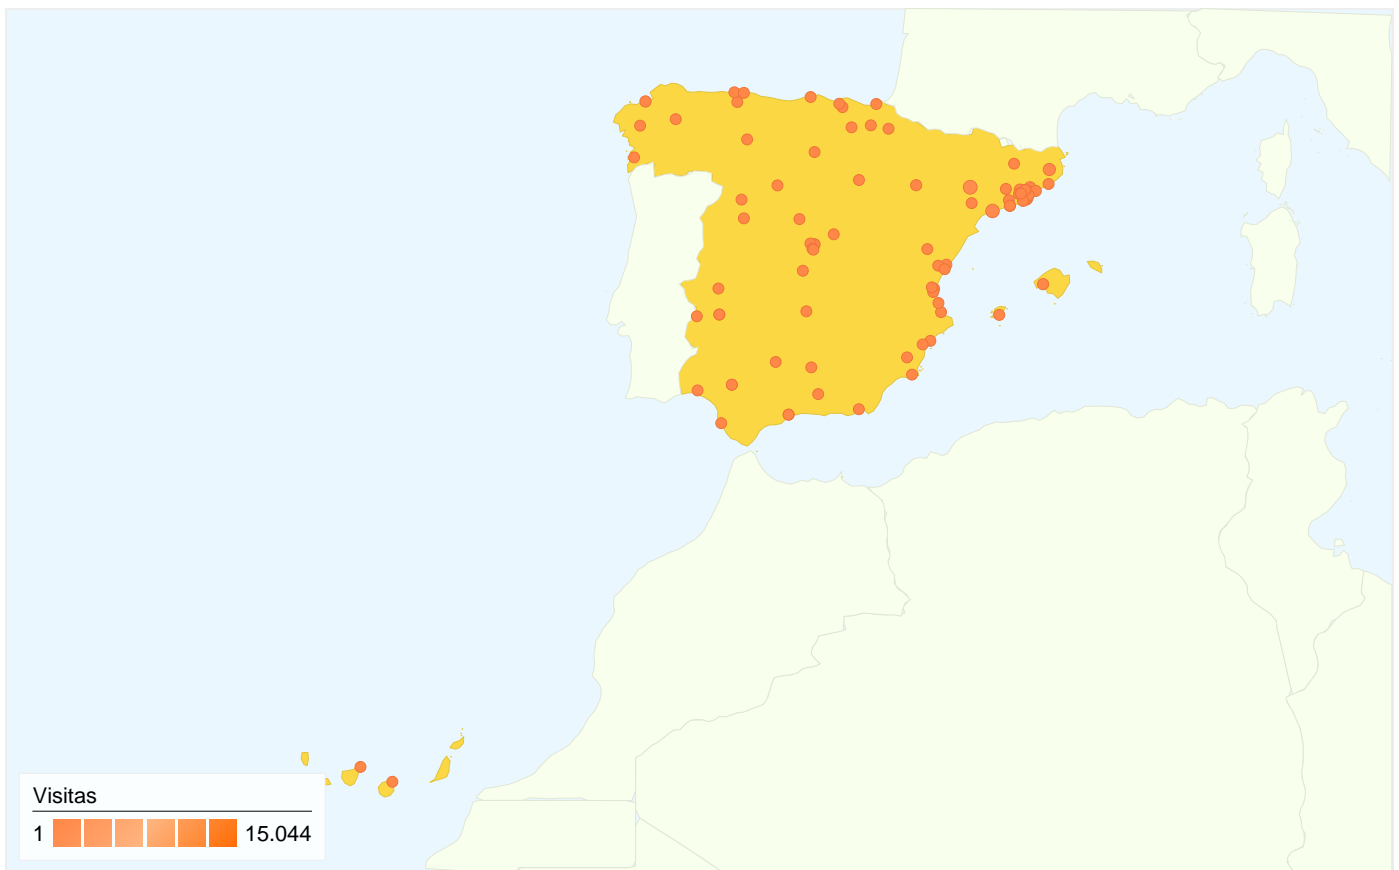

Visión general de usuarios

En comparación con: Sitio

10.133 usuarios han visitado este sitio.

22.524 Visitas

10.133 Usuario único absoluto

45.724 Páginas vistas

2,03 Promedio de páginas vistas

00:02:04 Tiempo en el sitio

1 - 25 de 239

Este país/territorio ha enviado 22.224 visitas a través de 88 ciudades

Uso del sitio

Visitas	Páginas/visita	Promedio de tiempo en el sitio	Porcentaje de visitas nuevas	Porcentaje de rebote	
22.224 Porcentaje del total del sitio: 98,67%	2,02 Promedio del sitio: 2,03 (-0,29%)	00:02:04 Promedio del sitio: 00:02:04 (0,02%)	28,07% Promedio del sitio: 28,45% (-1,34%)	63,04% Promedio del sitio: 62,94% (0,15%)	
Ciudad	Visitas	Páginas/visita	Promedio de tiempo en el sitio	Porcentaje de visitas nuevas	Porcentaje de rebote
Barcelona	15.044	2,05	00:01:52	26,77%	61,93%
Barcelona	1.136	2,05	00:01:38	24,38%	62,68%
Lerida	1.015	1,67	00:01:32	18,62%	73,69%
Tarragona	898	1,64	00:01:03	23,72%	73,27%
Madrid	760	2,21	00:01:42	43,42%	58,42%
Gerona	442	2,25	00:02:06	43,89%	64,03%
Sant Cugat Del Valles	351	2,07	00:20:24	31,05%	63,53%
Granollers	270	2,08	00:01:55	37,04%	60,00%
Sabadell	261	1,89	00:01:18	36,40%	65,52%
Tarrasa	243	2,15	00:01:42	32,10%	67,49%
Mollet	203	1,50	00:01:15	14,78%	76,85%

Rubi	158	1,55	00:00:38	18,99%	74,68%
La Coruna	140	1,16	00:00:53	1,43%	89,29%
(not set)	138	2,98	00:02:07	54,35%	56,52%
Ripollet	132	2,13	00:01:51	27,27%	62,12%
Palma de Mallorca	106	1,95	00:01:17	54,72%	60,38%
Mataro	96	1,62	00:01:41	17,71%	66,67%
Castellbisbal	86	2,24	00:01:00	40,70%	66,28%
Zaragoza	75	2,40	00:01:16	36,00%	44,00%
Hospitalet de Llobregat	73	2,37	00:01:30	28,77%	58,90%
Badalona	60	2,33	00:01:44	80,00%	48,33%
El Prat de Llobregat	57	2,09	00:00:28	19,30%	24,56%
Polinya	55	1,69	00:00:39	29,09%	67,27%
Villanueva i la Geltru	52	1,46	00:01:42	7,69%	84,62%
Madrid	38	2,32	00:01:45	34,21%	47,37%