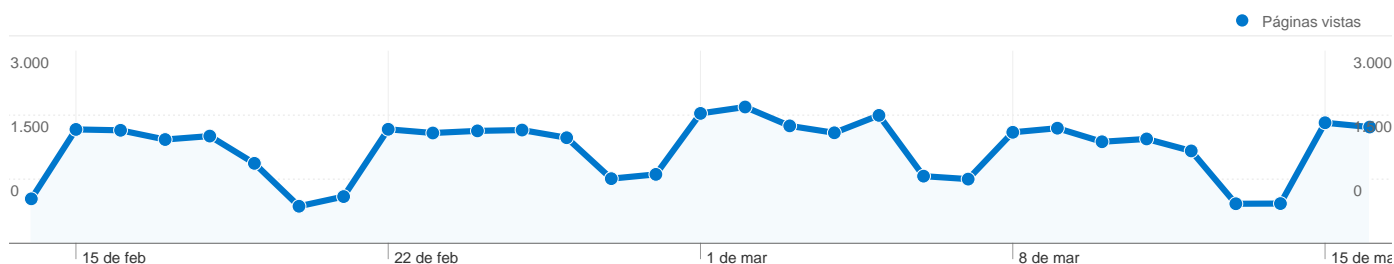

239 páginas se han visto en total de 45.724 veces.

Rendimiento del contenido

Páginas vistas 45.724 Porcentaje del total del sitio: 100,00%		Páginas vistas únicas 37.109 Porcentaje del total del sitio: 100,00%		Promedio de tiempo en la página 00:02:00 Promedio del sitio: 00:02:00 (0,00%)		Porcentaje de rebote 62,94% Promedio del sitio: 62,94% (0,00%)		Porcentaje de salidas 49,26% Promedio del sitio: 49,26% (0,00%)		Índice de ingresos US$ 0,00 Promedio del sitio: US$ 0,00 (0,00%)	
Página	Páginas vistas	Páginas vistas únicas	Promedio de tiempo en la página	Porcentaje de rebote	Porcentaje de salidas	Índice de ingresos					
/	20.259	16.501	00:02:53	63,06%	60,69%	US$ 0,00					
/CAMFiC/Seccions/Publicacions/Arxius/Fulls_Pacients.aspx	2.200	2.077	00:03:22	88,41%	79,32%	US$ 0,00					
/CAMFiC/Seccions/BorsaTreball/Arxius/Ofertes_Treball.aspx	1.883	1.748	00:02:36	79,05%	66,06%	US$ 0,00					
/CAMFiC/Seccions/Formacio/Arxius/Suport_Formacio.aspx	1.776	1.525	00:03:00	69,97%	64,70%	US$ 0,00					
/CAMFiC/Seccions/DocumentsCAMFiC/Arxius/Documents_CAMFiC.aspx	1.026	788	00:01:18	50,00%	30,12%	US$ 0,00					
/CAMFiC/Seccions/GrupsTreball/Arxius/Grups_Treball.aspx	956	475	00:00:27	24,19%	10,36%	US$ 0,00					
/CAMFiC/Seccions/Formacio/Arxius/Activitats.aspx	876	480	00:00:34	12,00%	8,56%	US$ 0,00					
/CAMFiC/Seccions/Formacio/Arxius/Cursos_Presencials.aspx	797	467	00:00:29	19,10%	9,03%	US$ 0,00					
/CAMFiC/Seccions/EspaiResident/Arxius/XII_Jornada_Residents.aspx	750	644	00:03:48	66,13%	61,73%	US$ 0,00					
/CAMFiC/Seccions/Congressos/Arxius/Congressos.aspx	601	496	00:00:50	42,71%	32,28%	US$ 0,00					
/CAMFiC/Seccions/Formacio/Arxius/Cursos_Aplicats.aspx	557	331	00:00:42	25,00%	7,72%	US$ 0,00					
/CAMFiC/Seccions/Publicacions/Arxius/Linea_Editorial.aspx	523	378	00:04:00	45,21%	32,50%	US$ 0,00					
/CAMFiC/Seccions/Formacio/Forms/InscripcioMT.aspx?id=1	485	317	00:02:11	55,14%	46,60%	US$ 0,00					
/CAMFiC/Seccions/Formacio/Arxius/Inici.aspx	434	345	00:01:28	27,97%	28,57%	US$ 0,00					
/CAMFiC/Seccions/Formacio/Arxius/Jornades_CAMFiC.aspx	434	243	00:00:24	29,41%	8,99%	US$ 0,00					
/Camfic/RespostaOkForms.aspx	431	378	00:01:23	56,74%	47,80%	US$ 0,00					
/CAMFiC/Seccions/DocumentsCAMFiC/Arxius/Desburocratitzacio.aspx	382	318	00:03:10	75,64%	69,37%	US$ 0,00