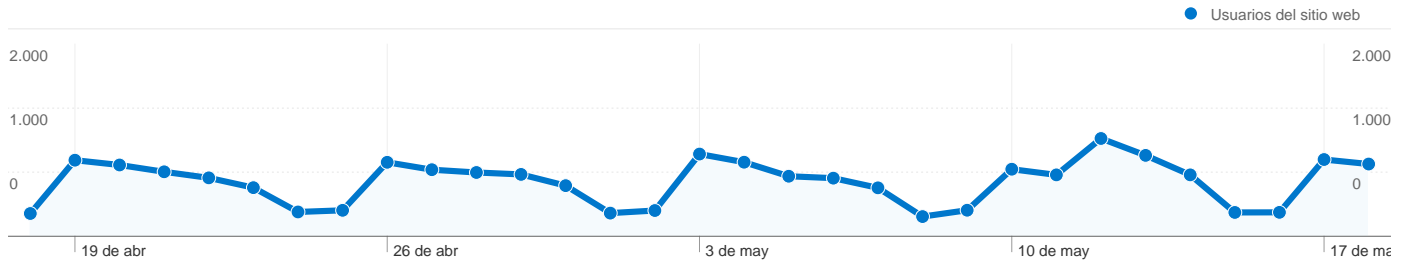

# Visión general de usuarios

En comparación con: Sitio

**10.553 usuarios han visitado este sitio.**

**23.513** Visitas

**10.553** Usuario único absoluto

**48.504** Páginas vistas

**2,06** Promedio de páginas vistas

**00:02:00** Tiempo en el sitio

**62,27%** Porcentaje de rebote

**29,28%** Nuevas visitas

220 páginas se han visto en total de 48.504 veces.

# Gráfico de visitas por ubicación

En comparación con: Sitio

23.513 visitas provinieron de 30 países/territorios.