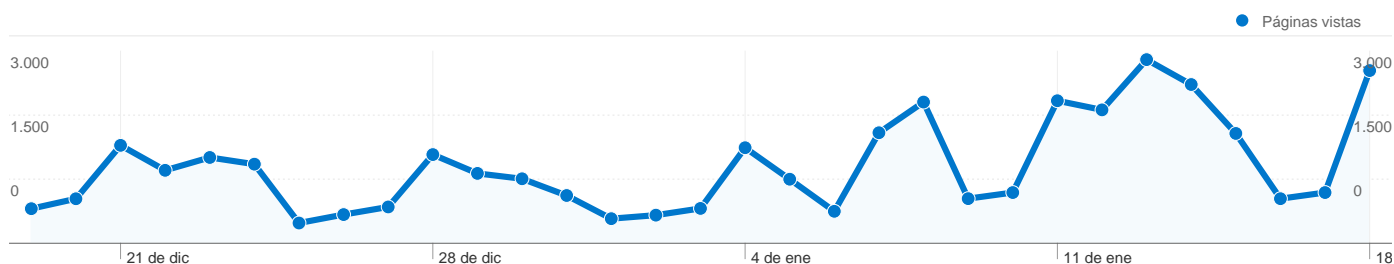

194 páginas se han visto en total de 37.372 veces.

Rendimiento del contenido

Página	Páginas vistas	Páginas vistas únicas	Promedio de tiempo en la página	Porcentaje de rebote	Porcentaje de salidas	Índice de ingresos
/	16.014	13.277	00:02:42	64,57%	62,10%	US$ 0,00
/CAMFiC/Seccions/DocumentsCAMFiC/Arxius/Desburocratitzacio.aspx	2.488	1.793	00:03:36	75,84%	67,40%	US$ 0,00
/CAMFiC/Seccions/Formacio/Arxius/Suport_Formacio.aspx	2.164	1.875	00:02:52	67,50%	62,62%	US$ 0,00
/CAMFiC/Seccions/Publicacions/Arxius/Fulls_Pacients.aspx	1.614	1.548	00:03:42	90,91%	84,26%	US$ 0,00
/CAMFiC/Seccions/Formacio/Forms/Inscripcio.aspx?id=7	1.335	624	00:01:47	31,37%	29,14%	US$ 0,00
/CAMFiC/Seccions/BorsaTreball/Arxius/Ofertes_Treball.aspx	1.170	1.085	00:02:03	77,78%	60,43%	US$ 0,00
/CAMFiC/Seccions/Formacio/Arxius/Activitats.aspx	813	370	00:00:33	30,00%	8,61%	US$ 0,00
/CAMFiC/Seccions/GrupsTreball/Arxius/Grups_Treball.aspx	714	248	00:00:17	17,86%	7,00%	US$ 0,00
/CAMFiC/Seccions/DocumentsCAMFiC/Arxius/Documents_CAMFiC.aspx	482	357	00:00:48	21,74%	22,82%	US$ 0,00
/CAMFiC/Seccions/Formacio/Arxius/Cursos_Presencials.aspx	471	278	00:00:31	0,00%	10,40%	US$ 0,00
/CAMFiC/Seccions/Formacio/Forms/Inscripcio.aspx?id=11	387	257	00:02:45	34,97%	38,50%	US$ 0,00
/CAMFiC/Seccions/Formacio/Arxius/Inici.aspx	377	275	00:01:23	26,67%	24,93%	US$ 0,00
/CAMFiC/Seccions/ServeiSoci/Arxius/Serveis.aspx	374	335	00:01:57	57,30%	55,08%	US$ 0,00
/CAMFiC/Seccions/Formacio/Forms/InscripcioAula.aspx	312	190	00:02:15	54,65%	41,03%	US$ 0,00
/CAMFiC/Seccions/ServeiSoci/Arxius/Inici.aspx	287	226	00:00:36	9,52%	25,78%	US$ 0,00
/Camfic/RespostaOkForms.aspx	282	257	00:01:25	64,71%	45,74%	US$ 0,00
/CAMFiC/Seccions/Formacio/Arxius/Cursos_Aplicats.aspx	280	168	00:00:32	0,00%	6,43%	US$ 0,00