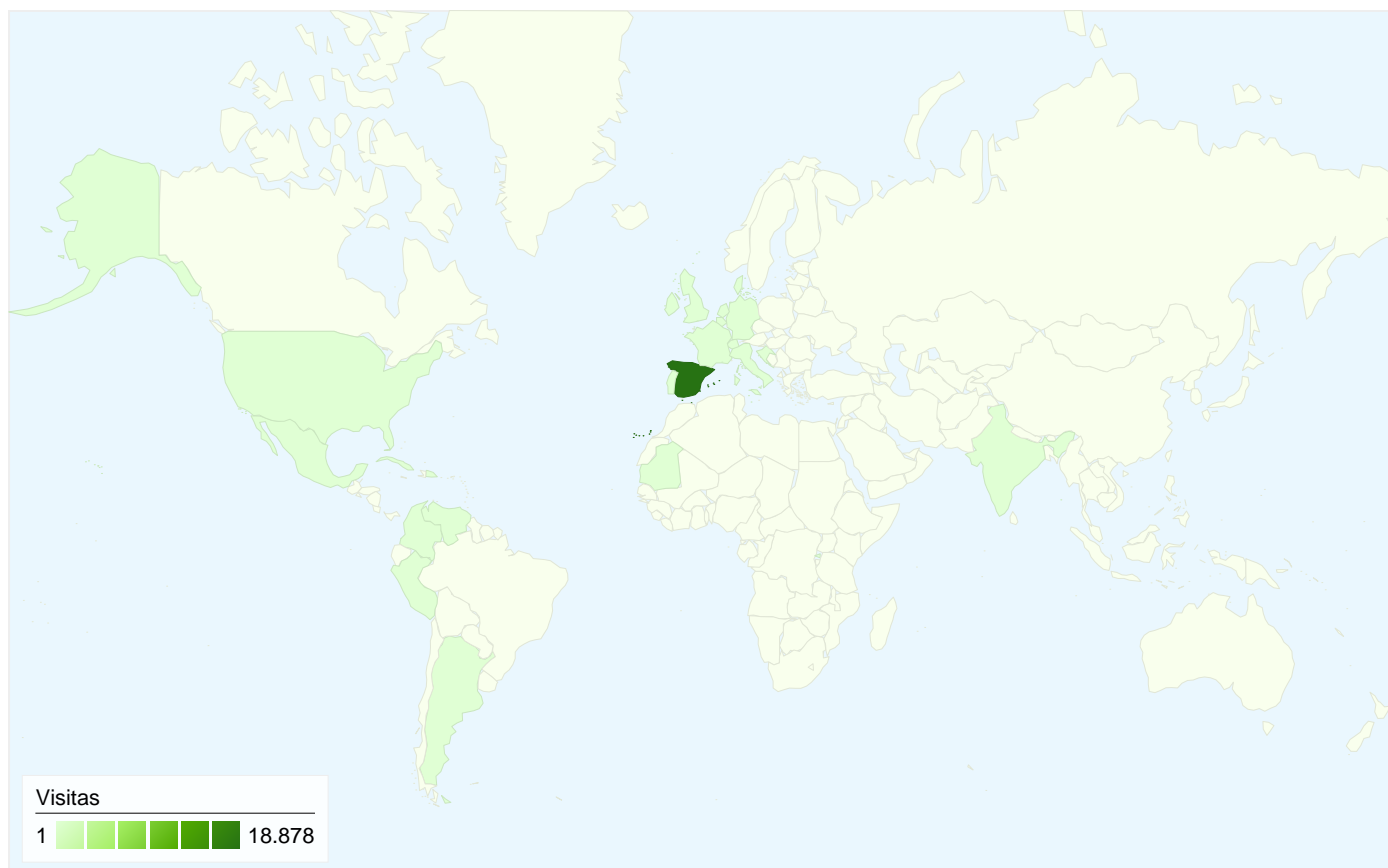

1 - 25 de 194

Este país/territorio ha enviado 18.878 visitas a través de 69 ciudades

Uso del sitio

Visitas	Páginas/visita	Promedio de tiempo en el sitio	Porcentaje de visitas nuevas	Porcentaje de rebote	
18.878 Porcentaje del total del sitio: 99,19%	1,96 Promedio del sitio: 1,96 (-0,26%)	00:01:52 Promedio del sitio: 00:01:52 (0,02%)	28,55% Promedio del sitio: 28,79% (-0,82%)	64,40% Promedio del sitio: 64,35% (0,08%)	
Ciudad	Visitas	Páginas/visita	Promedio de tiempo en el sitio	Porcentaje de visitas nuevas	Porcentaje de rebote
Barcelona	13.809	1,96	00:01:51	27,40%	63,65%
Lerida	767	1,83	00:02:09	23,73%	69,88%
Tarragona	701	1,80	00:01:38	27,96%	73,47%
Madrid	640	2,28	00:02:05	33,91%	58,44%
Gerona	439	1,78	00:01:29	41,69%	68,34%
Granollers	346	1,51	00:01:48	22,54%	72,54%
Sabadell	334	1,89	00:01:12	31,44%	66,77%
Tarrasa	235	1,97	00:01:41	45,96%	64,68%
Sant Cugat Del Valles	216	1,96	00:01:30	32,87%	75,00%
Ripollet	154	1,61	00:00:45	16,88%	72,08%
La Coruna	141	1,16	00:01:07	2,13%	90,07%

1 - 25 de 69

19.033 visitas provinieron de 24 países/territorios.

Uso del sitio

País/territorio	Visitas	Páginas/visita	Promedio de tiempo en el sitio	Porcentaje de visitas nuevas	Porcentaje de rebote
Spain	18.878	1,96	00:01:52	28,55%	64,40%
United Kingdom	21	5,71	00:05:16	76,19%	42,86%
Andorra	18	1,61	00:00:27	16,67%	77,78%
France	18	1,61	00:01:38	55,56%	50,00%
Belgium	12	3,83	00:02:00	66,67%	58,33%
Netherlands	11	2,91	00:01:38	63,64%	54,55%
Argentina	10	2,00	00:00:49	20,00%	20,00%
Italy	8	1,50	00:00:24	37,50%	75,00%
United States	8	1,38	00:00:25	75,00%	75,00%
Portugal	7	4,71	00:04:23	57,14%	71,43%
Mexico	6	1,67	00:00:38	100,00%	66,67%
Peru	5	1,60	00:01:02	100,00%	60,00%