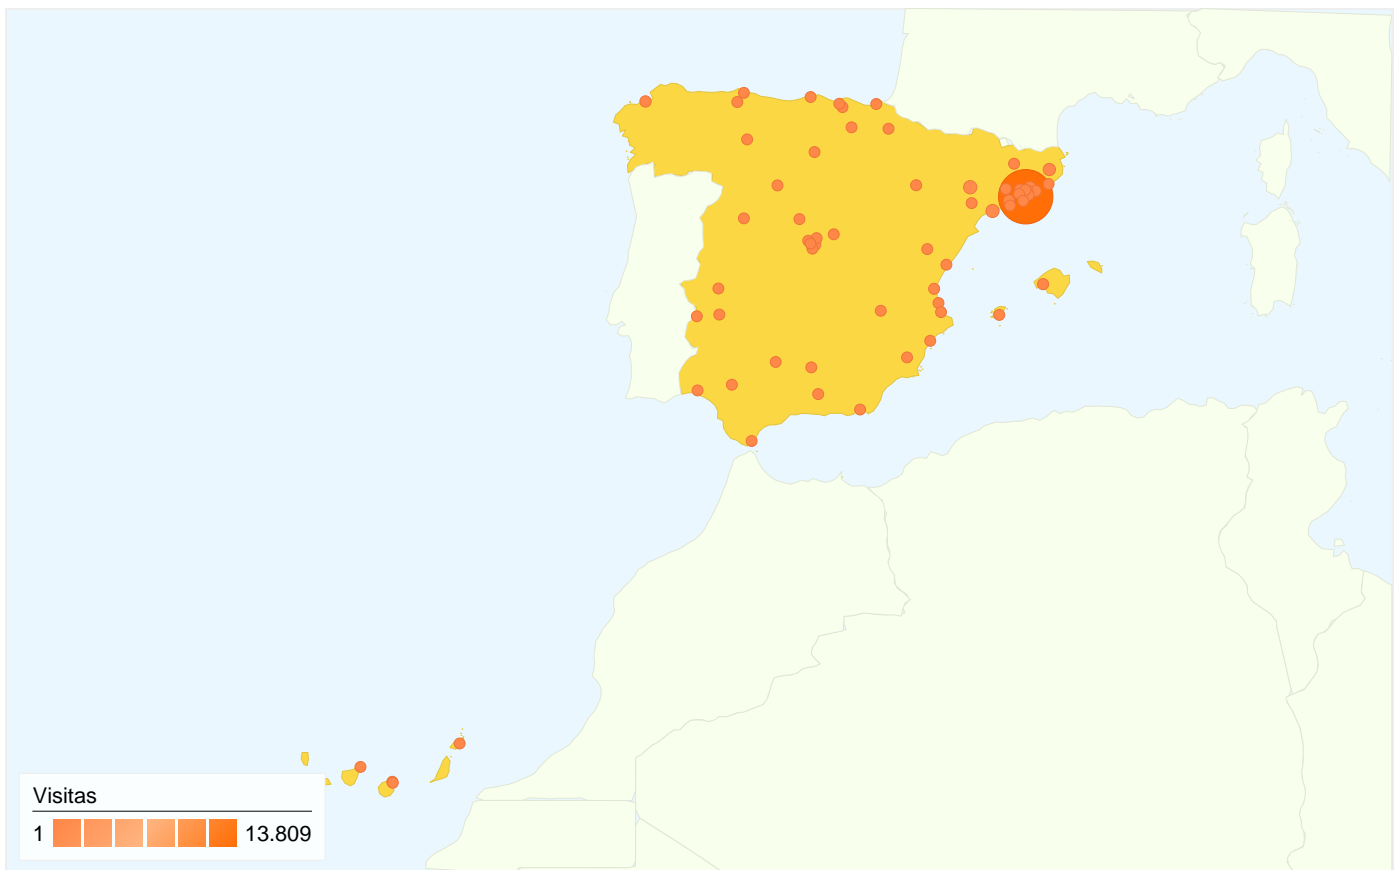

1 - 25 de 194

Este país/territorio ha enviado 18.878 visitas a través de 69 ciudades

Uso del sitio

Visitas	Páginas/visita	Promedio de tiempo en el sitio	Porcentaje de visitas nuevas	Porcentaje de rebote	
18.878 Porcentaje del total del sitio: 99,19%	1,96 Promedio del sitio: 1,96 (-0,26%)	00:01:52 Promedio del sitio: 00:01:52 (0,02%)	28,55% Promedio del sitio: 28,79% (-0,82%)	64,40% Promedio del sitio: 64,35% (0,08%)	
Ciudad	Visitas	Páginas/visita	Promedio de tiempo en el sitio	Porcentaje de visitas nuevas	Porcentaje de rebote
Barcelona	13.809	1,96	00:01:51	27,40%	63,65%
Lerida	767	1,83	00:02:09	23,73%	69,88%
Tarragona	701	1,80	00:01:38	27,96%	73,47%
Madrid	640	2,28	00:02:05	33,91%	58,44%
Gerona	439	1,78	00:01:29	41,69%	68,34%
Granollers	346	1,51	00:01:48	22,54%	72,54%
Sabadell	334	1,89	00:01:12	31,44%	66,77%
Tarrasa	235	1,97	00:01:41	45,96%	64,68%
Sant Cugat Del Valles	216	1,96	00:01:30	32,87%	75,00%
Ripollet	154	1,61	00:00:45	16,88%	72,08%
La Coruna	141	1,16	00:01:07	2,13%	90,07%

1 - 25 de 69

19.033 visitas provinieron de 24 países/territorios.

Uso del sitio

País/territorio	Visitas	Páginas/visita	Promedio de tiempo en el sitio	Porcentaje de visitas nuevas	Porcentaje de rebote
Spain	18.878	1,96	00:01:52	28,55%	64,40%
United Kingdom	21	5,71	00:05:16	76,19%	42,86%
Andorra	18	1,61	00:00:27	16,67%	77,78%
France	18	1,61	00:01:38	55,56%	50,00%
Belgium	12	3,83	00:02:00	66,67%	58,33%
Netherlands	11	2,91	00:01:38	63,64%	54,55%
Argentina	10	2,00	00:00:49	20,00%	20,00%
Italy	8	1,50	00:00:24	37,50%	75,00%
United States	8	1,38	00:00:25	75,00%	75,00%
Portugal	7	4,71	00:04:23	57,14%	71,43%
Mexico	6	1,67	00:00:38	100,00%	66,67%
Peru	5	1,60	00:01:02	100,00%	60,00%