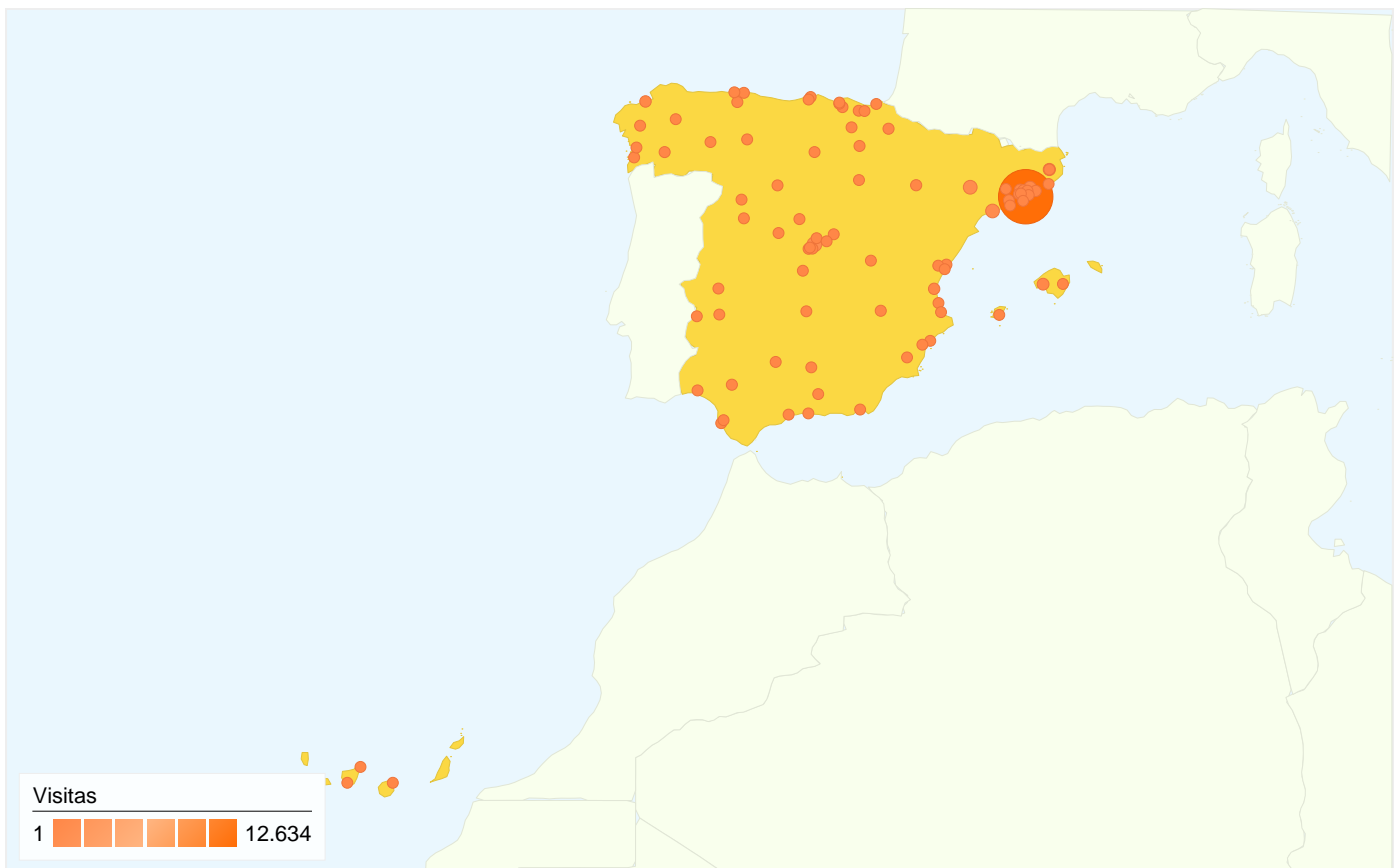

viernes 30 de enero de 2009  4,44% (539)

sábado 31 de enero de 2009  2,20% (267)

Este país/territorio ha enviado 18.978 visitas a través de 91 ciudades

Uso del sitio

Visitas	Páginas/visita	Promedio de tiempo en el sitio	Porcentaje de visitas nuevas	Porcentaje de abandonos	
18.978 Porcentaje del total del sitio: 98,87%	3,46 Promedio del sitio: 3,47 (-0,18%)	00:00:52 Promedio del sitio: 00:00:52 (-0,80%)	19,64% Promedio del sitio: 20,10% (-2,30%)	5,51% Promedio del sitio: 5,52% (-0,20%)	
Ciudad	Visitas	Páginas/visita	Promedio de tiempo en el sitio	Porcentaje de visitas nuevas	Porcentaje de abandonos
Barcelona	12.634	3,63	00:00:56	19,01%	1,01%
Madrid	1.127	2,66	00:00:46	23,07%	31,85%
Lerida	830	3,40	00:00:31	14,10%	0,84%
Tarragona	808	3,51	00:00:47	19,80%	0,99%
Granollers	486	3,28	00:00:22	6,17%	0,62%
Gerona	377	3,60	00:00:49	27,06%	0,27%
Palma de Mallorca	271	3,22	00:00:17	13,28%	6,27%
Tarrasa	174	3,40	00:00:44	19,54%	0,57%
Hospitalet de Llobregat	164	3,72	00:01:07	30,49%	1,22%
Sabadell	164	3,99	00:00:41	25,00%	1,22%
La Coruna	163	2,98	00:00:20	6,13%	11,66%

Rubi	11	3,27	00:00:29	36,36%	0,00%
1 - 50 de 91					

Gráfico de visitas por ubicación

En comparación con: Sitio

19.194 visitas provinieron de 31 países/territorios.

Uso del sitio

País/territorio	Visitas	Páginas/visita	Promedio de tiempo en el sitio	Porcentaje de visitas nuevas	Porcentaje de abandonos
Spain	18.978	3,46	00:00:52	19,64%	5,51%
United States	40	2,70	00:00:07	97,50%	22,50%
United Kingdom	28	5,50	00:02:21	53,57%	3,57%
Andorra	23	3,13	00:00:01	4,35%	0,00%
Belgium	18	4,56	00:01:07	44,44%	0,00%
Uganda	17	2,82	00:00:05	5,88%	0,00%
Peru	12	4,17	00:02:30	33,33%	0,00%
Mexico	8	2,88	00:00:01	75,00%	0,00%
France	8	7,88	00:02:55	50,00%	0,00%
Portugal	8	4,75	00:01:08	75,00%	0,00%
Colombia	7	5,71	00:00:38	100,00%	14,29%
Argentina	6	2,67	00:00:02	100,00%	16,67%