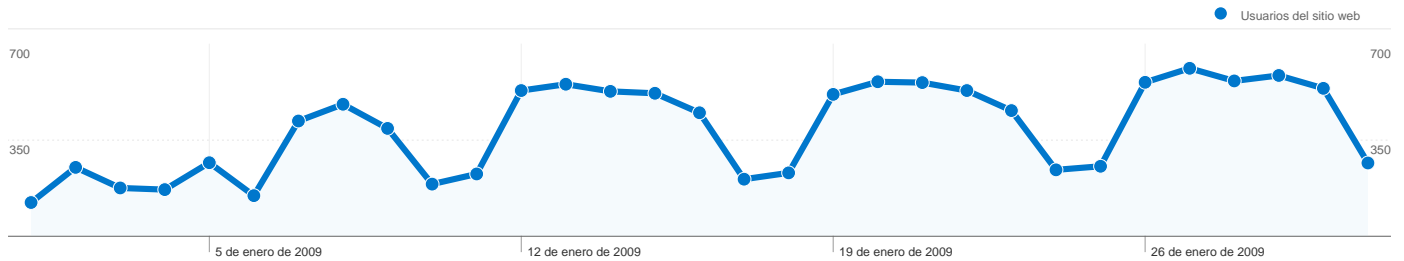

Usuarios únicos absolutos

En comparación con: Sitio

5.963 Usuarios únicos absolutos

jueves 1 de enero de 2009	1,01% (123)
viernes 2 de enero de 2009	2,07% (251)
sábado 3 de enero de 2009	1,45% (176)
domingo 4 de enero de 2009	1,40% (170)
lunes 5 de enero de 2009	2,21% (268)
martes 6 de enero de 2009	1,22% (148)
miércoles 7 de enero de 2009	3,46% (420)
jueves 8 de enero de 2009	3,97% (481)
viernes 9 de enero de 2009	3,24% (393)
sábado 10 de enero de 2009	1,57% (190)
domingo 11 de enero de 2009	1,87% (227)
lunes 12 de enero de 2009	4,38% (531)
martes 13 de enero de 2009	4,57% (554)
miércoles 14 de enero de 2009	4,35% (528)
jueves 15 de enero de 2009	4,30% (521)
viernes 16 de enero de 2009	3,71% (450)
sábado 17 de enero de 2009	1,72% (208)
domingo 18 de enero de 2009	1,90% (231)
lunes 19 de enero de 2009	4,26% (517)
martes 20 de enero de 2009	4,64% (563)
miércoles 21 de enero de 2009	4,62% (560)
jueves 22 de enero de 2009	4,38% (531)
viernes 23 de enero de 2009	3,78% (458)
sábado 24 de enero de 2009	2,00% (242)
domingo 25 de enero de 2009	2,10% (255)
lunes 26 de enero de 2009	4,63% (561)
martes 27 de enero de 2009	5,05% (612)
miércoles 28 de enero de 2009	4,67% (566)
jueves 29 de enero de 2009	4,83% (586)

Rubi	11	3,27	00:00:29	36,36%	0,00%
1 - 50 de 91					

Gráfico de visitas por ubicación

En comparación con: Sitio

19.194 visitas provinieron de 31 países/territorios.

Uso del sitio

País/territorio	Visitas	Páginas/visita	Promedio de tiempo en el sitio	Porcentaje de visitas nuevas	Porcentaje de abandonos
Spain	18.978	3,46	00:00:52	19,64%	5,51%
United States	40	2,70	00:00:07	97,50%	22,50%
United Kingdom	28	5,50	00:02:21	53,57%	3,57%
Andorra	23	3,13	00:00:01	4,35%	0,00%
Belgium	18	4,56	00:01:07	44,44%	0,00%
Uganda	17	2,82	00:00:05	5,88%	0,00%
Peru	12	4,17	00:02:30	33,33%	0,00%
Mexico	8	2,88	00:00:01	75,00%	0,00%
France	8	7,88	00:02:55	50,00%	0,00%
Portugal	8	4,75	00:01:08	75,00%	0,00%
Colombia	7	5,71	00:00:38	100,00%	14,29%
Argentina	6	2,67	00:00:02	100,00%	16,67%