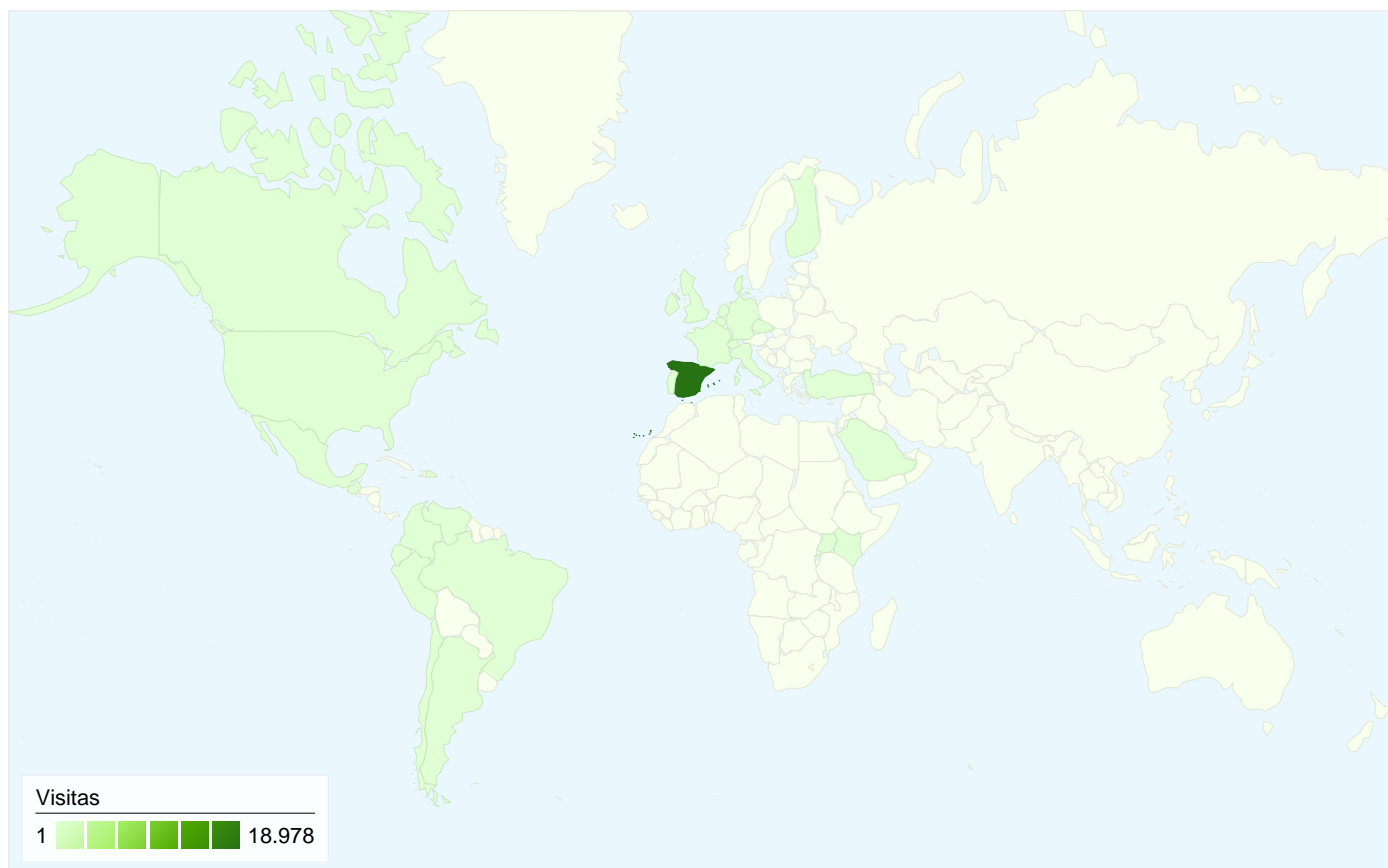

viernes 30 de enero de 2009  4,44% (539)

sábado 31 de enero de 2009  2,20% (267)

Este país/territorio ha enviado 18.978 visitas a través de 91 ciudades

Uso del sitio

Visitas	Páginas/visita	Promedio de tiempo en el sitio	Porcentaje de visitas nuevas	Porcentaje de abandonos	
18.978 Porcentaje del total del sitio: 98,87%	3,46 Promedio del sitio: 3,47 (-0,18%)	00:00:52 Promedio del sitio: 00:00:52 (-0,80%)	19,64% Promedio del sitio: 20,10% (-2,30%)	5,51% Promedio del sitio: 5,52% (-0,20%)	
Ciudad	Visitas	Páginas/visita	Promedio de tiempo en el sitio	Porcentaje de visitas nuevas	Porcentaje de abandonos
Barcelona	12.634	3,63	00:00:56	19,01%	1,01%
Madrid	1.127	2,66	00:00:46	23,07%	31,85%
Lerida	830	3,40	00:00:31	14,10%	0,84%
Tarragona	808	3,51	00:00:47	19,80%	0,99%
Granollers	486	3,28	00:00:22	6,17%	0,62%
Gerona	377	3,60	00:00:49	27,06%	0,27%
Palma de Mallorca	271	3,22	00:00:17	13,28%	6,27%
Tarrasa	174	3,40	00:00:44	19,54%	0,57%
Hospitalet de Llobregat	164	3,72	00:01:07	30,49%	1,22%
Sabadell	164	3,99	00:00:41	25,00%	1,22%
La Coruna	163	2,98	00:00:20	6,13%	11,66%

Rubi	11	3,27	00:00:29	36,36%	0,00%
1 - 50 de 91					

Gráfico de visitas por ubicación

En comparación con: Sitio

19.194 visitas provinieron de 31 países/territorios.

Uso del sitio

País/territorio	Visitas	Páginas/visita	Promedio de tiempo en el sitio	Porcentaje de visitas nuevas	Porcentaje de abandonos
Spain	18.978	3,46	00:00:52	19,64%	5,51%
United States	40	2,70	00:00:07	97,50%	22,50%
United Kingdom	28	5,50	00:02:21	53,57%	3,57%
Andorra	23	3,13	00:00:01	4,35%	0,00%
Belgium	18	4,56	00:01:07	44,44%	0,00%
Uganda	17	2,82	00:00:05	5,88%	0,00%
Peru	12	4,17	00:02:30	33,33%	0,00%
Mexico	8	2,88	00:00:01	75,00%	0,00%
France	8	7,88	00:02:55	50,00%	0,00%
Portugal	8	4,75	00:01:08	75,00%	0,00%
Colombia	7	5,71	00:00:38	100,00%	14,29%
Argentina	6	2,67	00:00:02	100,00%	16,67%