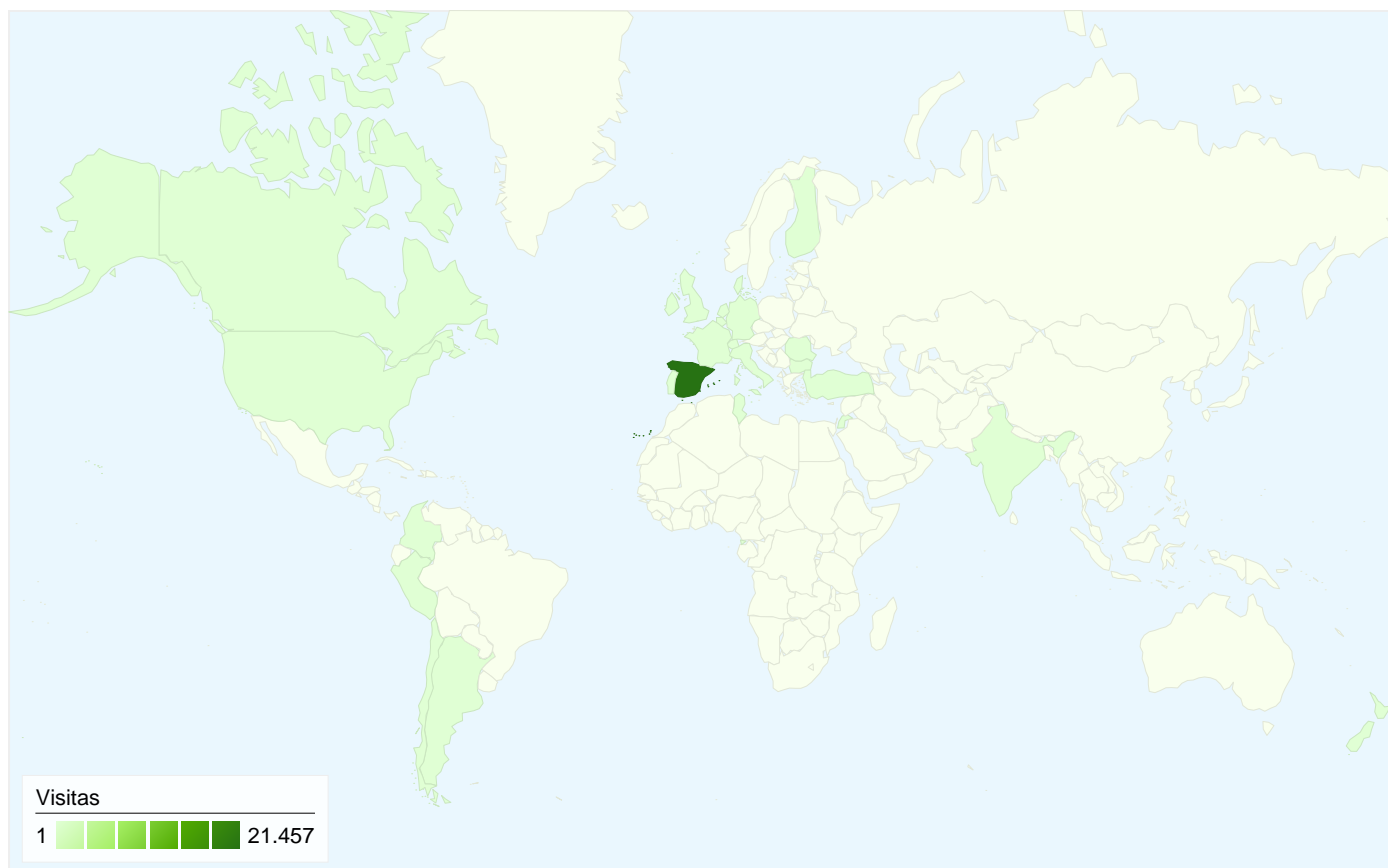

1 - 50 de 200

Este país/territorio ha enviado 21.462 visitas a través de 84 ciudades

Uso del sitio

Visitas	Páginas/visita	Promedio de tiempo en el sitio	Porcentaje de visitas nuevas	Porcentaje de rebote	
21.462 Porcentaje del total del sitio: 98,74%	2,05 Promedio del sitio: 2,05 (0,01%)	00:01:58 Promedio del sitio: 00:01:58 (-0,05%)	26,74% Promedio del sitio: 26,73% (0,03%)	62,83% Promedio del sitio: 62,85% (-0,03%)	
Ciudad	Visitas	Páginas/visita	Promedio de tiempo en el sitio	Porcentaje de visitas nuevas	Porcentaje de rebote
Barcelona	14.453	2,07	00:01:53	24,97%	61,82%
Barcelona	1.223	1,99	00:01:49	24,86%	62,63%
Tarragona	898	1,62	00:01:06	27,62%	75,39%
Madrid	806	2,46	00:02:10	39,08%	58,06%
Lerida	717	1,82	00:02:11	21,90%	69,74%
Gerona	486	2,05	00:02:03	38,27%	64,40%
Granollers	340	1,81	00:01:38	21,47%	66,18%
Sabadell	312	1,69	00:01:00	25,00%	66,99%
Tarrasa	259	2,01	00:01:35	41,31%	65,64%
Ripollet	228	1,90	00:01:22	22,81%	69,30%
Sant Cugat Del Valles	203	2,07	00:13:58	22,17%	63,55%

1 - 25 de 84

21.735 visitas provinieron de 28 países/territorios.

Uso del sitio

País/territorio	Visitas	Páginas/visita	Promedio de tiempo en el sitio	Porcentaje de visitas nuevas	Porcentaje de rebote
Spain	21.457	2,05	00:01:58	26,74%	62,83%
United Kingdom	47	2,15	00:02:24	38,30%	59,57%
Belgium	38	2,66	00:03:22	52,63%	60,53%
Italy	35	1,23	00:00:24	2,86%	80,00%
Germany	32	2,25	00:02:54	53,12%	56,25%
United States	26	1,42	00:01:04	53,85%	84,62%
Switzerland	22	2,09	00:03:00	36,36%	63,64%
Andorra	13	1,31	00:00:07	30,77%	92,31%
France	12	3,08	00:02:10	83,33%	41,67%
Portugal	10	3,40	00:04:03	70,00%	30,00%
Netherlands	8	2,25	00:02:14	50,00%	25,00%
Peru	6	1,17	> 00:00:00	100,00%	83,33%