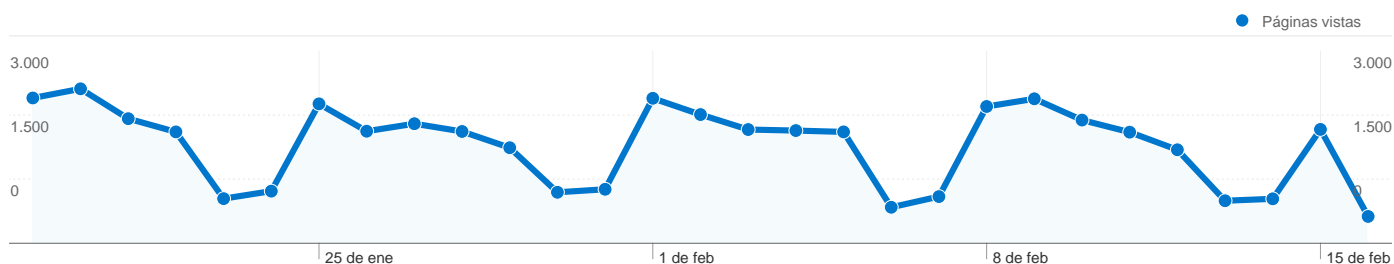

200 páginas se han visto en total de 44.480 veces.

Rendimiento del contenido

Página	Páginas vistas	Páginas vistas únicas	Promedio de tiempo en la página	Porcentaje de rebote	Porcentaje de salidas	Índice de ingresos
/	19.261	15.841	00:02:39	62,52%	59,92%	US$ 0,00
/CAMFiC/Seccions/Formacio/Arxius/Suport_Formacio.aspx	2.678	2.161	00:03:14	68,69%	63,18%	US$ 0,00
/CAMFiC/Seccions/Publicacions/Arxius/Fulls_Pacients.aspx	2.199	2.102	00:03:45	87,17%	81,81%	US$ 0,00
/CAMFiC/Seccions/BorsaTrebball/Arxius/Ofertes_Trebball.aspx	1.525	1.403	00:01:56	76,16%	62,36%	US$ 0,00
/CAMFiC/Seccions/DocumentsCAMFiC/Arxius/Desburocratitzacio.aspx	1.135	870	00:04:14	76,20%	69,25%	US$ 0,00
/CAMFiC/Seccions/Formacio/Arxius/Activitats.aspx	938	456	00:00:34	15,00%	9,17%	US$ 0,00
/CAMFiC/Seccions/GrupsTrebball/Arxius/Grups_Trebball.aspx	879	414	00:00:23	12,50%	7,85%	US$ 0,00
/CAMFiC/Seccions/Formacio/Arxius/Cursos_Presencials.aspx	826	449	00:00:30	23,26%	7,87%	US$ 0,00
/CAMFiC/Seccions/DocumentsCAMFiC/Arxius/Documents_CAMFiC.aspx	681	509	00:01:00	23,08%	22,17%	US$ 0,00
/CAMFiC/Seccions/EspaiResident/Arxius/XII_Jornada_Residents.aspx	637	518	00:03:02	56,46%	50,55%	US$ 0,00
/CAMFiC/Seccions/Formacio/Arxius/Inici.aspx	551	419	00:01:11	27,22%	28,86%	US$ 0,00
/CAMFiC/Seccions/Formacio/Forms/Inscripcio.aspx?id=11	550	393	00:02:57	43,02%	43,64%	US$ 0,00
/CAMFiC/Seccions/Congressos/Arxius/Congressos.aspx	513	438	00:00:58	59,42%	36,45%	US$ 0,00
/CAMFiC/Seccions/Formacio/Arxius/Cursos_Aplicats.aspx	502	290	00:00:34	20,00%	6,37%	US$ 0,00
/CAMFiC/Seccions/Publicacions/Arxius/Linea_Editorial.aspx	378	298	00:01:01	34,78%	29,63%	US$ 0,00
/CAMFiC/Seccions/Formacio/Arxius/Jornades_CAMFiC.aspx	375	181	00:00:16	27,27%	5,07%	US$ 0,00