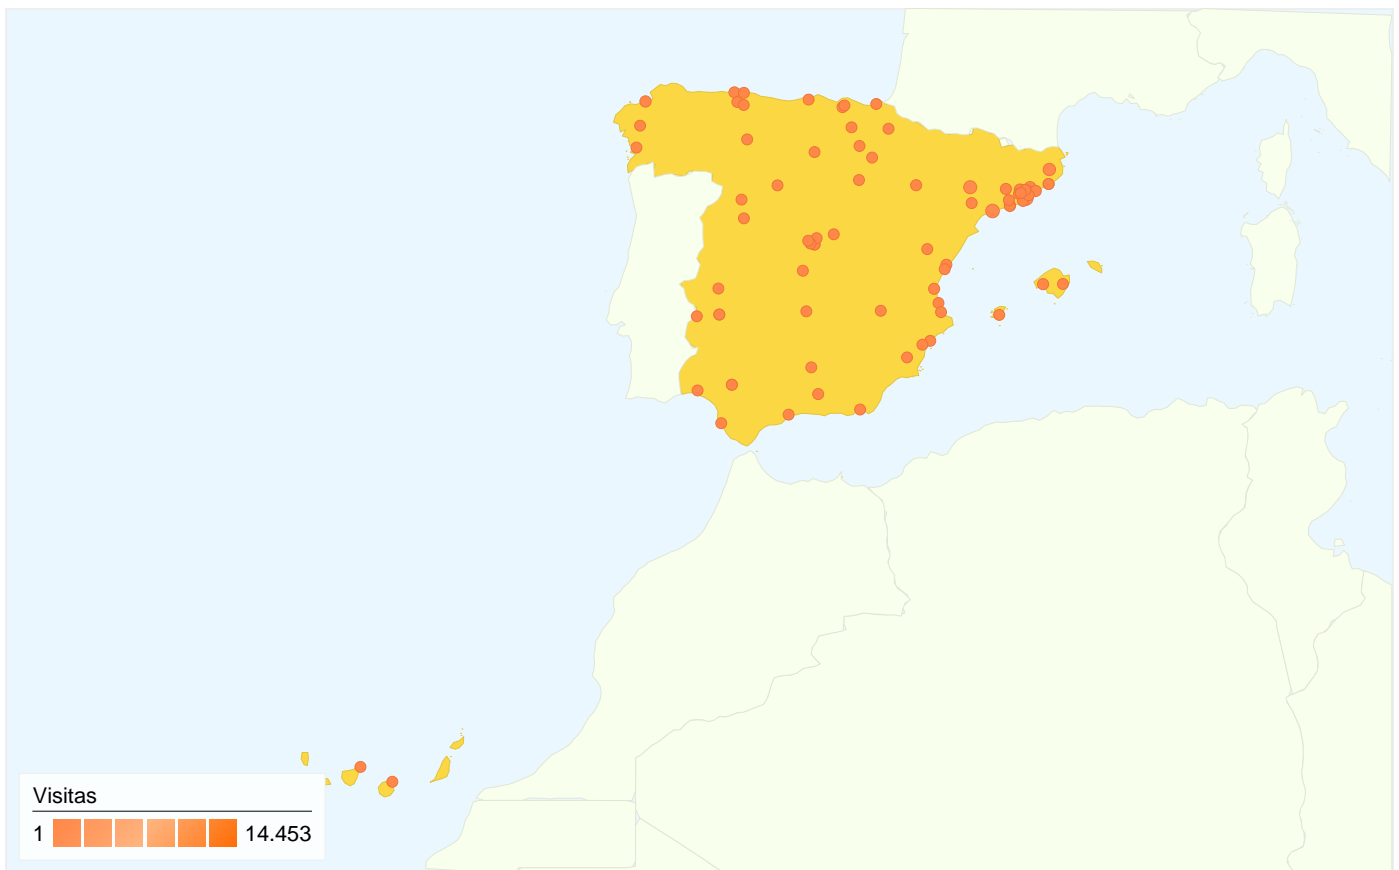

1 - 50 de 200

Este país/territorio ha enviado 21.462 visitas a través de 84 ciudades

Uso del sitio

Visitas	Páginas/visita	Promedio de tiempo en el sitio	Porcentaje de visitas nuevas	Porcentaje de rebote	
21.462 Porcentaje del total del sitio: 98,74%	2,05 Promedio del sitio: 2,05 (0,01%)	00:01:58 Promedio del sitio: 00:01:58 (-0,05%)	26,74% Promedio del sitio: 26,73% (0,03%)	62,83% Promedio del sitio: 62,85% (-0,03%)	
Ciudad	Visitas	Páginas/visita	Promedio de tiempo en el sitio	Porcentaje de visitas nuevas	Porcentaje de rebote
Barcelona	14.453	2,07	00:01:53	24,97%	61,82%
Barcelona	1.223	1,99	00:01:49	24,86%	62,63%
Tarragona	898	1,62	00:01:06	27,62%	75,39%
Madrid	806	2,46	00:02:10	39,08%	58,06%
Lerida	717	1,82	00:02:11	21,90%	69,74%
Gerona	486	2,05	00:02:03	38,27%	64,40%
Granollers	340	1,81	00:01:38	21,47%	66,18%
Sabadell	312	1,69	00:01:00	25,00%	66,99%
Tarrasa	259	2,01	00:01:35	41,31%	65,64%
Ripollet	228	1,90	00:01:22	22,81%	69,30%
Sant Cugat Del Valles	203	2,07	00:13:58	22,17%	63,55%

1 - 25 de 84

21.735 visitas provinieron de 28 países/territorios.

Uso del sitio

País/territorio	Visitas	Páginas/visita	Promedio de tiempo en el sitio	Porcentaje de visitas nuevas	Porcentaje de rebote
Spain	21.457	2,05	00:01:58	26,74%	62,83%
United Kingdom	47	2,15	00:02:24	38,30%	59,57%
Belgium	38	2,66	00:03:22	52,63%	60,53%
Italy	35	1,23	00:00:24	2,86%	80,00%
Germany	32	2,25	00:02:54	53,12%	56,25%
United States	26	1,42	00:01:04	53,85%	84,62%
Switzerland	22	2,09	00:03:00	36,36%	63,64%
Andorra	13	1,31	00:00:07	30,77%	92,31%
France	12	3,08	00:02:10	83,33%	41,67%
Portugal	10	3,40	00:04:03	70,00%	30,00%
Netherlands	8	2,25	00:02:14	50,00%	25,00%
Peru	6	1,17	> 00:00:00	100,00%	83,33%