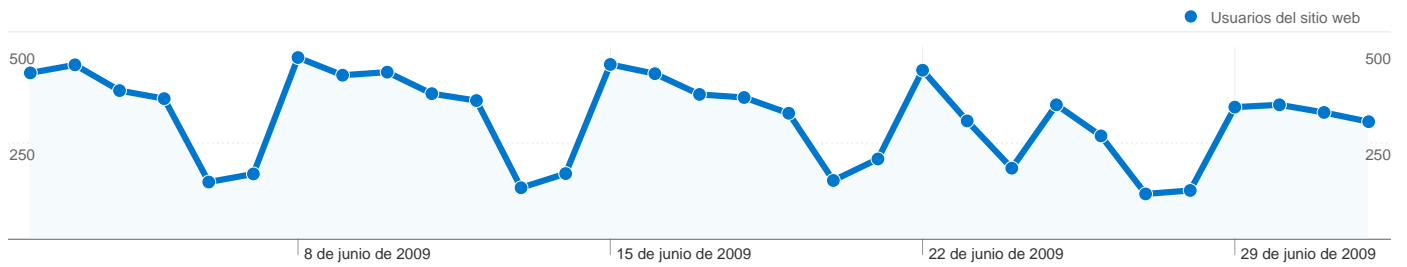

Visión general de usuarios

En comparación con: Sitio

5.166 usuarios han visitado este sitio.

15.888 Visitas

5.166 Usuario único absoluto

55.137 Páginas vistas

3,47 Promedio de páginas vistas

00:01:01 Tiempo en el sitio

Este país/territorio ha enviado 15.693 visitas a través de 90 ciudades

Uso del sitio

Visitas	Páginas/visita	Promedio de tiempo en el sitio	Porcentaje de visitas nuevas	Porcentaje de rebote	
15.693 Porcentaje del total del sitio: 98,77%	3,47 Promedio del sitio: 3,47 (0,12%)	00:01:02 Promedio del sitio: 00:01:01 (0,69%)	18,81% Promedio del sitio: 19,42% (-3,12%)	6,81% Promedio del sitio: 6,94% (-1,97%)	
Ciudad	Visitas	Páginas/visita	Promedio de tiempo en el sitio	Porcentaje de visitas nuevas	Porcentaje de rebote
Barcelona	11.135	3,68	00:01:10	16,45%	1,13%
Madrid	939	2,60	00:01:12	32,27%	39,62%
Tarragona	552	3,46	00:00:37	17,75%	1,45%
Lerida	520	3,34	00:00:32	15,38%	0,38%
Gerona	236	3,47	00:00:52	25,00%	0,00%
Granollers	219	3,21	00:00:17	11,42%	0,91%
Mollet	198	3,36	00:00:10	6,57%	0,51%
La Coruna	192	3,02	00:00:11	1,56%	5,21%
Tarrasa	160	3,43	00:01:00	22,50%	1,25%
Mataro	129	3,47	00:00:26	8,53%	0,00%
Sant Cugat Del Valles	128	3,32	00:00:18	35,16%	0,78%

1 - 25 de 90

Gráfico de visitas por ubicación

En comparación con: Sitio

15.888 visitas provinieron de 34 países/territorios.

Uso del sitio

País/territorio	Visitas	Páginas/visita	Promedio de tiempo en el sitio	Porcentaje de visitas nuevas	Porcentaje de rebote
Spain	15.693	3,47	00:01:02	18,81%	6,81%
United States	22	2,64	00:00:12	77,27%	31,82%
Argentina	21	3,71	00:00:26	38,10%	0,00%
Ireland	17	2,00	> 00:00:00	82,35%	47,06%
Andorra	17	3,12	00:00:05	17,65%	0,00%
United Kingdom	16	2,81	00:00:05	81,25%	18,75%
Mexico	14	2,14	00:00:39	100,00%	28,57%
Denmark	12	5,42	00:03:40	66,67%	0,00%
Brazil	10	1,00	00:00:00	10,00%	100,00%
Belgium	10	3,00	00:00:04	40,00%	0,00%
Italy	6	9,00	00:00:24	100,00%	0,00%
Greece	5	3,00	> 00:00:00	100,00%	0,00%