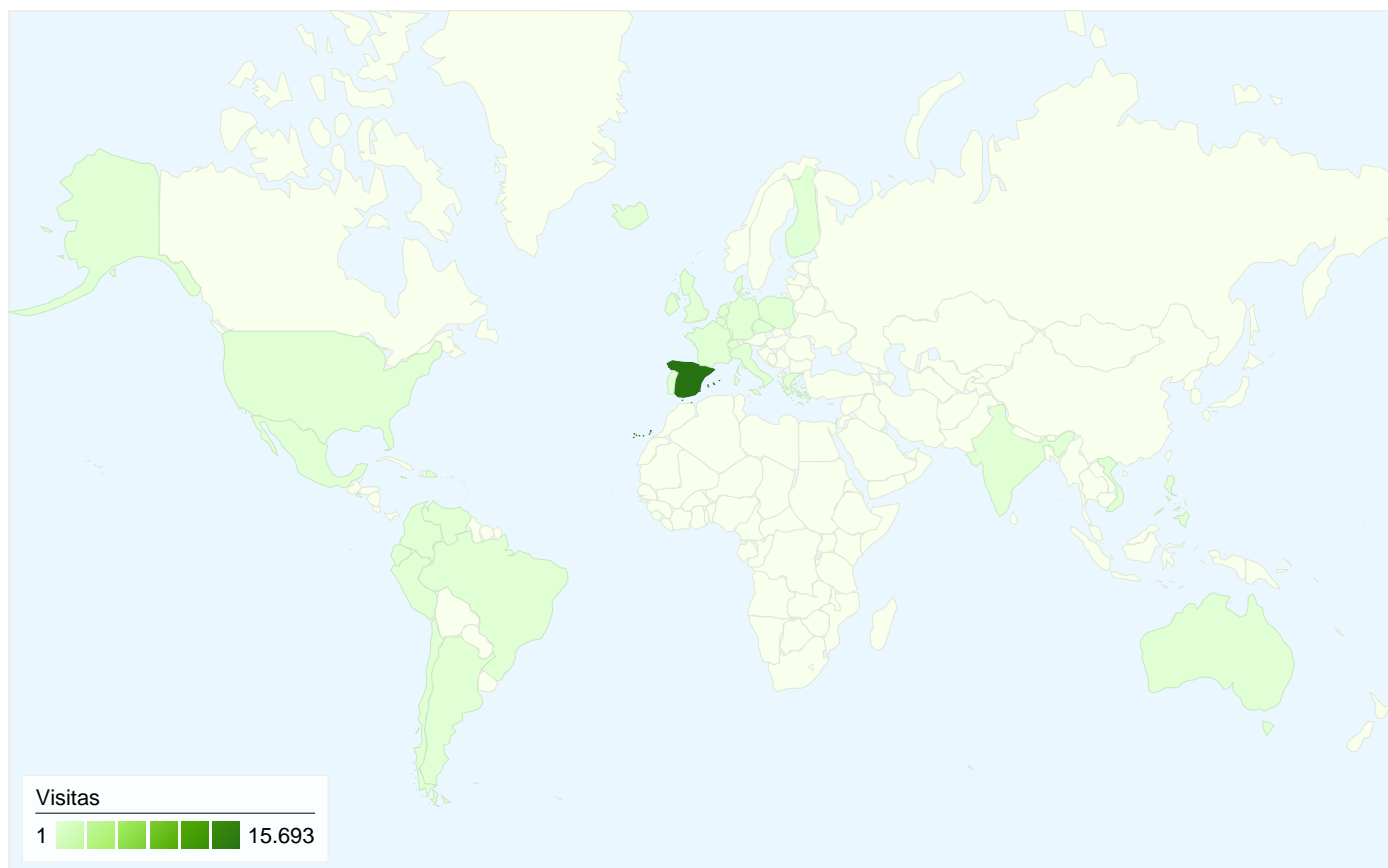

Este país/territorio ha enviado 15.693 visitas a través de 90 ciudades

Uso del sitio

Visitas	Páginas/visita	Promedio de tiempo en el sitio	Porcentaje de visitas nuevas	Porcentaje de rebote	
15.693 Porcentaje del total del sitio: 98,77%	3,47 Promedio del sitio: 3,47 (0,12%)	00:01:02 Promedio del sitio: 00:01:01 (0,69%)	18,81% Promedio del sitio: 19,42% (-3,12%)	6,81% Promedio del sitio: 6,94% (-1,97%)	
Ciudad	Visitas	Páginas/visita	Promedio de tiempo en el sitio	Porcentaje de visitas nuevas	Porcentaje de rebote
Barcelona	11.135	3,68	00:01:10	16,45%	1,13%
Madrid	939	2,60	00:01:12	32,27%	39,62%
Tarragona	552	3,46	00:00:37	17,75%	1,45%
Lerida	520	3,34	00:00:32	15,38%	0,38%
Gerona	236	3,47	00:00:52	25,00%	0,00%
Granollers	219	3,21	00:00:17	11,42%	0,91%
Mollet	198	3,36	00:00:10	6,57%	0,51%
La Coruna	192	3,02	00:00:11	1,56%	5,21%
Tarrasa	160	3,43	00:01:00	22,50%	1,25%
Mataro	129	3,47	00:00:26	8,53%	0,00%
Sant Cugat Del Valles	128	3,32	00:00:18	35,16%	0,78%

1 - 25 de 90

Gráfico de visitas por ubicación

En comparación con: Sitio

15.888 visitas provinieron de 34 países/territorios.

Uso del sitio

País/territorio	Visitas	Páginas/visita	Promedio de tiempo en el sitio	Porcentaje de visitas nuevas	Porcentaje de rebote
Spain	15.693	3,47	00:01:02	18,81%	6,81%
United States	22	2,64	00:00:12	77,27%	31,82%
Argentina	21	3,71	00:00:26	38,10%	0,00%
Ireland	17	2,00	> 00:00:00	82,35%	47,06%
Andorra	17	3,12	00:00:05	17,65%	0,00%
United Kingdom	16	2,81	00:00:05	81,25%	18,75%
Mexico	14	2,14	00:00:39	100,00%	28,57%
Denmark	12	5,42	00:03:40	66,67%	0,00%
Brazil	10	1,00	00:00:00	10,00%	100,00%
Belgium	10	3,00	00:00:04	40,00%	0,00%
Italy	6	9,00	00:00:24	100,00%	0,00%
Greece	5	3,00	> 00:00:00	100,00%	0,00%