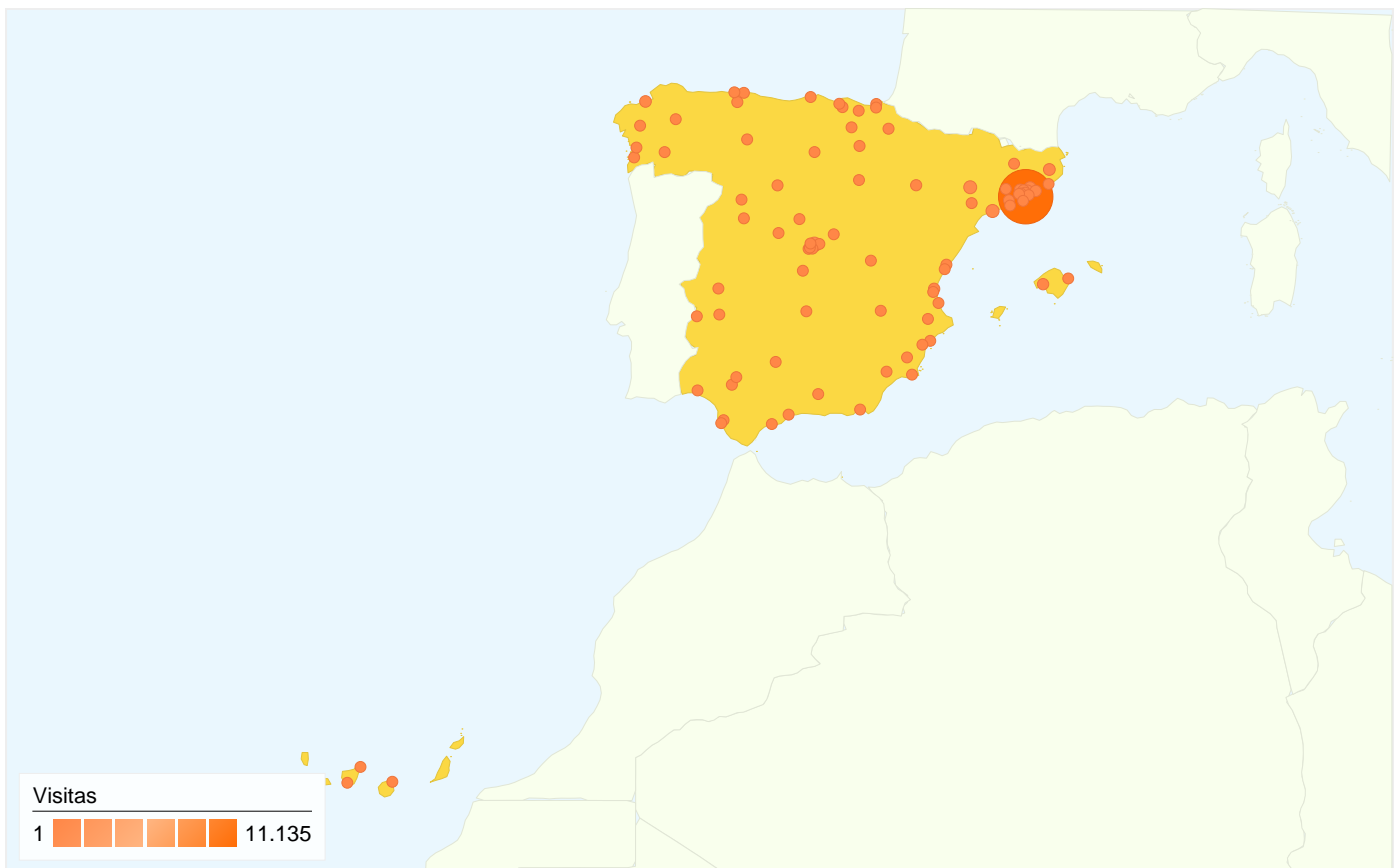

Visión general de usuarios

En comparación con: Sitio

5.166 usuarios han visitado este sitio.

15.888 Visitas

5.166 Usuario único absoluto

55.137 Páginas vistas

3,47 Promedio de páginas vistas

00:01:01 Tiempo en el sitio

Este país/territorio ha enviado 15.693 visitas a través de 90 ciudades

Uso del sitio

Visitas	Páginas/visita	Promedio de tiempo en el sitio	Porcentaje de visitas nuevas	Porcentaje de rebote	
15.693 Porcentaje del total del sitio: 98,77%	3,47 Promedio del sitio: 3,47 (0,12%)	00:01:02 Promedio del sitio: 00:01:01 (0,69%)	18,81% Promedio del sitio: 19,42% (-3,12%)	6,81% Promedio del sitio: 6,94% (-1,97%)	
Ciudad	Visitas	Páginas/visita	Promedio de tiempo en el sitio	Porcentaje de visitas nuevas	Porcentaje de rebote
Barcelona	11.135	3,68	00:01:10	16,45%	1,13%
Madrid	939	2,60	00:01:12	32,27%	39,62%
Tarragona	552	3,46	00:00:37	17,75%	1,45%
Lerida	520	3,34	00:00:32	15,38%	0,38%
Gerona	236	3,47	00:00:52	25,00%	0,00%
Granollers	219	3,21	00:00:17	11,42%	0,91%
Mollet	198	3,36	00:00:10	6,57%	0,51%
La Coruna	192	3,02	00:00:11	1,56%	5,21%
Tarrasa	160	3,43	00:01:00	22,50%	1,25%
Mataro	129	3,47	00:00:26	8,53%	0,00%
Sant Cugat Del Valles	128	3,32	00:00:18	35,16%	0,78%

1 - 25 de 90

Gráfico de visitas por ubicación

En comparación con: Sitio

15.888 visitas provinieron de 34 países/territorios.

Uso del sitio

País/territorio	Visitas	Páginas/visita	Promedio de tiempo en el sitio	Porcentaje de visitas nuevas	Porcentaje de rebote
Spain	15.693	3,47	00:01:02	18,81%	6,81%
United States	22	2,64	00:00:12	77,27%	31,82%
Argentina	21	3,71	00:00:26	38,10%	0,00%
Ireland	17	2,00	> 00:00:00	82,35%	47,06%
Andorra	17	3,12	00:00:05	17,65%	0,00%
United Kingdom	16	2,81	00:00:05	81,25%	18,75%
Mexico	14	2,14	00:00:39	100,00%	28,57%
Denmark	12	5,42	00:03:40	66,67%	0,00%
Brazil	10	1,00	00:00:00	10,00%	100,00%
Belgium	10	3,00	00:00:04	40,00%	0,00%
Italy	6	9,00	00:00:24	100,00%	0,00%
Greece	5	3,00	> 00:00:00	100,00%	0,00%