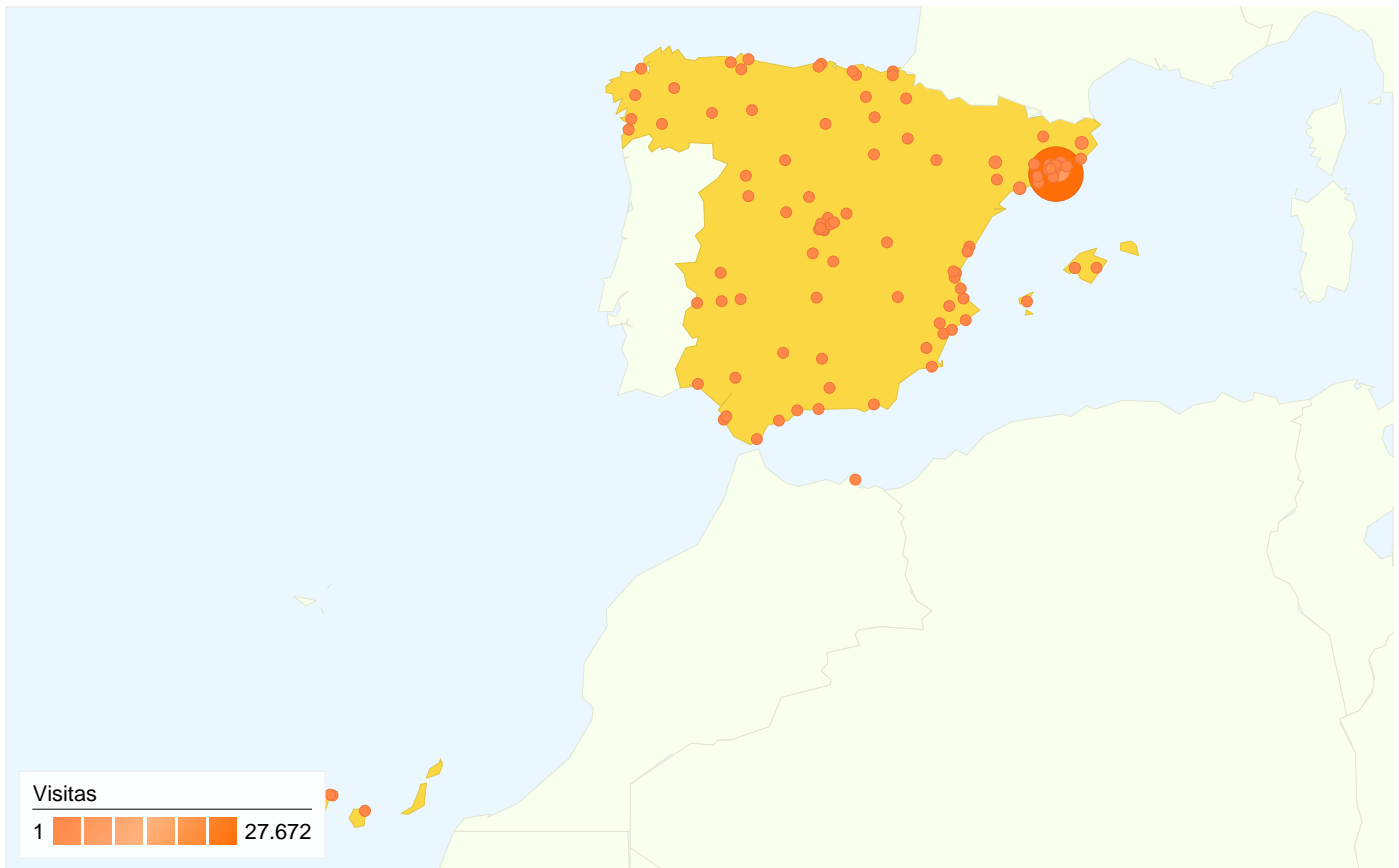

**Visitas**  
**16.134**

Gráfico de visitas por ubicación

Visión general de las fuentes de tráfico

- **Motores de búsqueda**  
22.331,00 (49,11%)
- **Tráfico directo**  
18.686,00 (41,09%)
- **Sitios web de referencia**  
4.458,00 (9,80%)

1 - 100 de 282

Este país/territorio ha enviado 44.795 visitas a través de 106 ciudades.