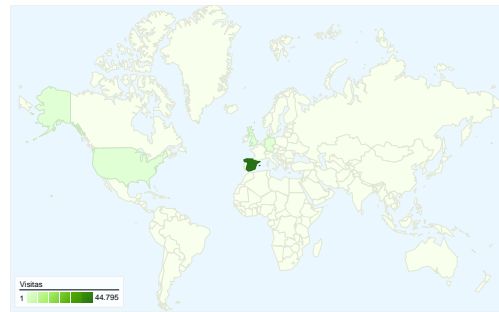

Uso del sitio

**45.475** Visitas

**60,57%** Porcentaje de rebote

**95.571** Páginas vistas

**00:01:55** Promedio de tiempo en el sitio

**2,10** Páginas/visita

**26,81%** Porcentaje de visitas nuevas

Información de visitas

**Visitas**  
**16.134**

Gráfico de visitas por ubicación

Visión general de las fuentes de tráfico

- **Motores de búsqueda**  
22.331,00 (49,11%)
- **Tráfico directo**  
18.686,00 (41,09%)
- **Sitios web de referencia**  
4.458,00 (9,80%)

**16.134 usuarios han visitado este sitio.**

**45.475** Visitas

**16.134** Visitantes únicos absolutos

**95.571** Páginas vistas

**2,10** Promedio de páginas vistas

**00:01:55** Tiempo en el sitio

**60,57%** Porcentaje de rebote

1 - 100 de 282

Este país/territorio ha enviado 44.795 visitas a través de 106 ciudades.