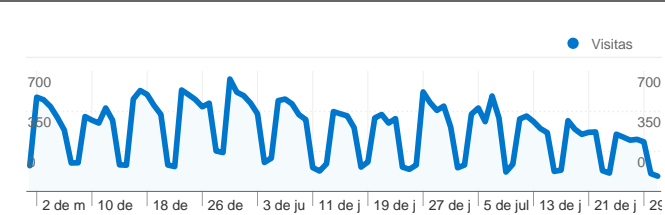

Uso del sitio

**45.475** Visitas

**60,57%** Porcentaje de rebote

**95.571** Páginas vistas

**00:01:55** Promedio de tiempo en el sitio

**2,10** Páginas/visita

**26,81%** Porcentaje de visitas nuevas

Información de visitas

**Visitas**  
**16.134**

Gráfico de visitas por ubicación

Visión general de las fuentes de tráfico

- **Motores de búsqueda**  
22.331,00 (49,11%)
- **Tráfico directo**  
18.686,00 (41,09%)
- **Sitios web de referencia**  
4.458,00 (9,80%)

**16.134 usuarios han visitado este sitio.**

**45.475** Visitas

**16.134** Visitantes únicos absolutos

**95.571** Páginas vistas

**2,10** Promedio de páginas vistas

**00:01:55** Tiempo en el sitio

**60,57%** Porcentaje de rebote