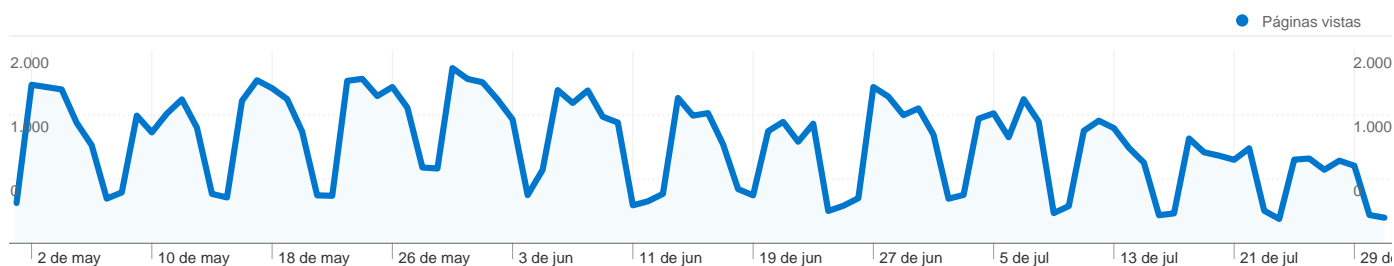

Visión general de objetivos

**Conversiones de objetivos**  
**5.769**

Contenido principal

Página	Páginas vistas	Porcentaje de visitas
/	40.472	42,35%
/CAMFiC/Seccions/BorsaTreb	6.675	6,98%
/CAMFiC/Seccions/Publicacio	6.392	6,69%
/CAMFiC/Seccions/Publicacio	3.825	4,00%
/CAMFiC/Seccions/GrupsTreb	2.637	2,76%

**16.134 usuarios han visitado este sitio.**

**45.475** Visitas

**16.134** Visitantes únicos absolutos

**95.571** Páginas vistas

**2,10** Promedio de páginas vistas

**00:01:55** Tiempo en el sitio

**60,57%** Porcentaje de rebote

**26,81%** Nuevas visitas

Se han visto 282 páginas un total de 95.571 veces.