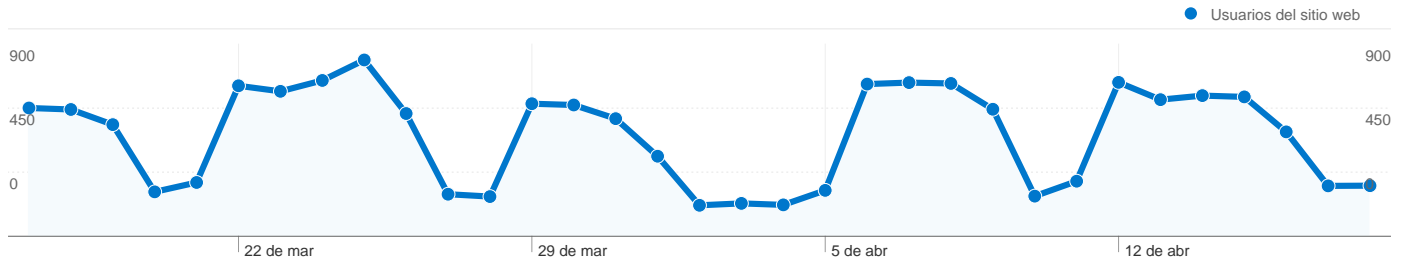

Visión general de usuarios

En comparación con: Sitio

9.306 usuarios han visitado este sitio.

21.527 Visitas

9.306 Usuario único absoluto

42.651 Páginas vistas

1,98 Promedio de páginas vistas

00:01:46 Tiempo en el sitio

Gráfico de visitas por ubicación

En comparación con: Sitio

21.527 visitas provinieron de 31 países/territorios.

Uso del sitio

País/territorio	Visitas	Páginas/visita	Promedio de tiempo en el sitio	Porcentaje de visitas nuevas	Porcentaje de rebote
Spain	21.207	1,98	00:01:46	27,64%	63,84%
Italy	58	1,22	00:01:22	17,24%	81,03%
United Kingdom	56	1,88	00:01:13	50,00%	62,50%
Belgium	44	3,66	00:04:13	36,36%	38,64%
Andorra	29	1,10	00:00:10	6,90%	93,10%
China	23	1,00	00:00:00	100,00%	100,00%
Switzerland	15	2,60	00:01:15	53,33%	40,00%
Peru	11	1,64	00:02:24	90,91%	72,73%
Argentina	9	1,22	00:00:02	88,89%	77,78%
United States	9	2,00	00:03:55	66,67%	55,56%