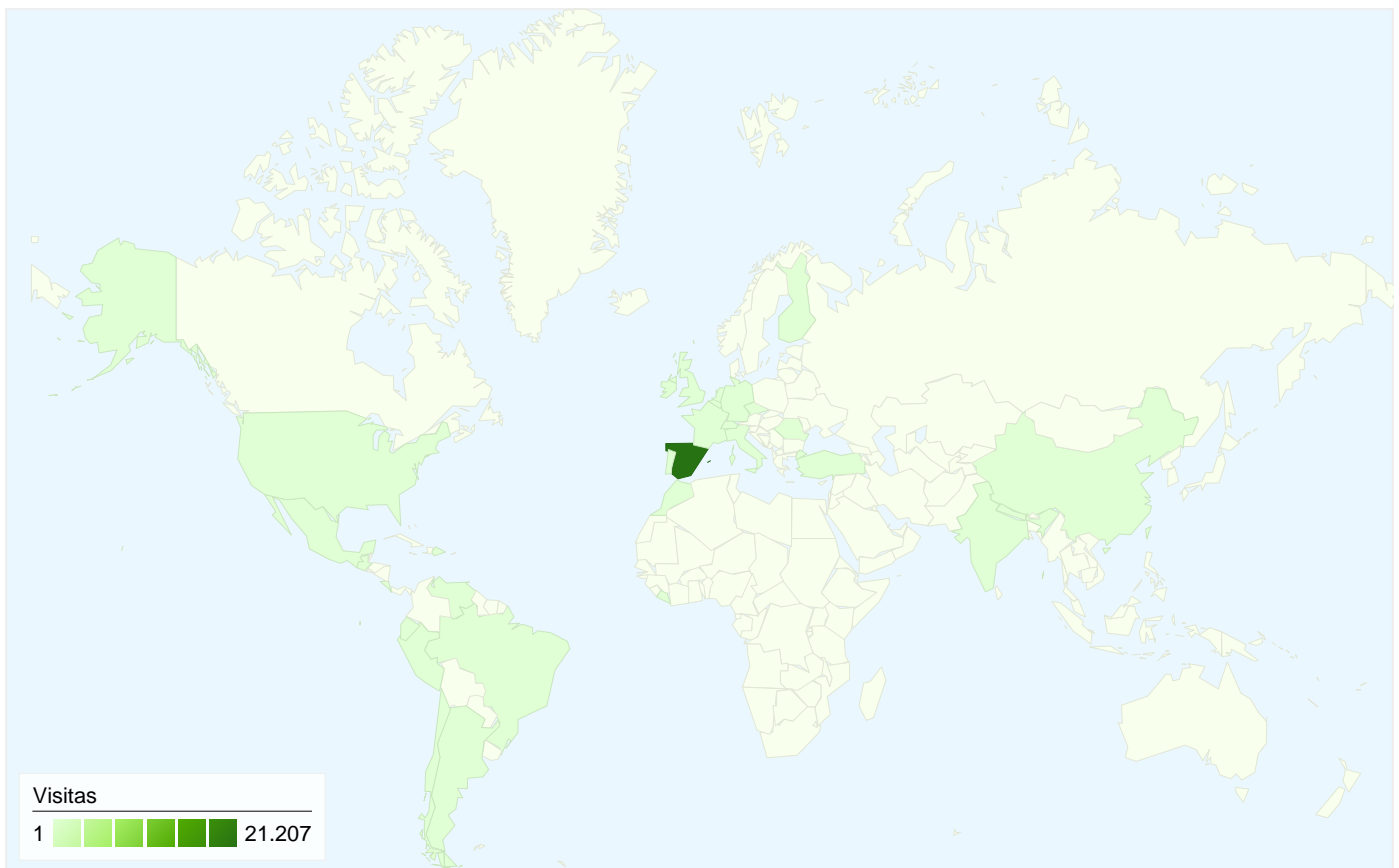

Visión general de usuarios

En comparación con: Sitio

9.306 usuarios han visitado este sitio.

21.527 Visitas

9.306 Usuario único absoluto

42.651 Páginas vistas

1,98 Promedio de páginas vistas

00:01:46 Tiempo en el sitio

Gráfico de visitas por ubicación

En comparación con: Sitio

21.527 visitas provinieron de 31 países/territorios.

Uso del sitio

País/territorio	Visitas	Páginas/visita	Promedio de tiempo en el sitio	Porcentaje de visitas nuevas	Porcentaje de rebote
Spain	21.207	1,98	00:01:46	27,64%	63,84%
Italy	58	1,22	00:01:22	17,24%	81,03%
United Kingdom	56	1,88	00:01:13	50,00%	62,50%
Belgium	44	3,66	00:04:13	36,36%	38,64%
Andorra	29	1,10	00:00:10	6,90%	93,10%
China	23	1,00	00:00:00	100,00%	100,00%
Switzerland	15	2,60	00:01:15	53,33%	40,00%
Peru	11	1,64	00:02:24	90,91%	72,73%
Argentina	9	1,22	00:00:02	88,89%	77,78%
United States	9	2,00	00:03:55	66,67%	55,56%