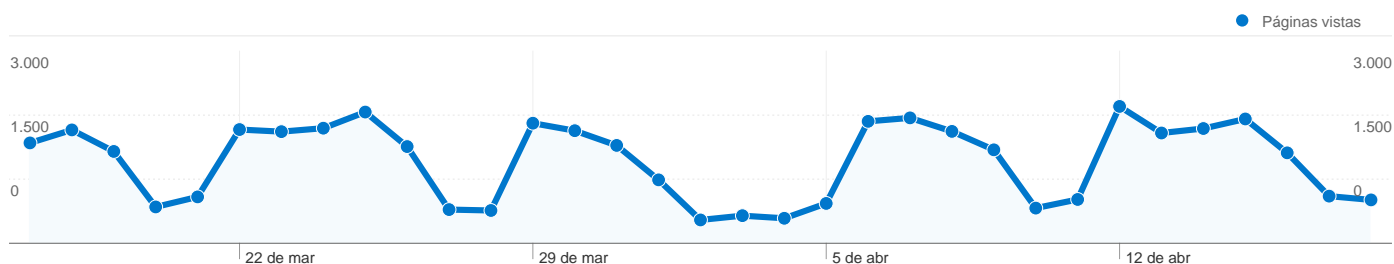

225 páginas se han visto en total de 42.651 veces.

Rendimiento del contenido

Página	Páginas vistas	Páginas vistas únicas	Promedio de tiempo en la página	Porcentaje de rebote	Porcentaje de salidas	Índice de ingresos
/	19.771	16.137	00:02:29	65,08%	62,10%	US$ 0,00
/CAMFiC/Seccions/BorsaTreball/Arxius/Ofertes_Treball.aspx	2.031	1.891	00:02:23	84,50%	68,44%	US$ 0,00
/CAMFiC/Seccions/Publicacions/Arxius/Fulls_Pacients.aspx	1.877	1.771	00:03:57	85,85%	79,01%	US$ 0,00
/CAMFiC/Seccions/Formacio/Arxius/Suport_Formacio.aspx	1.174	1.025	00:02:13	68,98%	62,10%	US$ 0,00
/CAMFiC/Seccions/Formacio/Arxius/Activitats.aspx	884	498	00:00:35	15,00%	11,76%	US$ 0,00
/CAMFiC/Seccions/Formacio/Arxius/Cursos_Presencials.aspx	776	452	00:00:31	16,50%	10,57%	US$ 0,00
/CAMFiC/Seccions/EspaiResident/Arxius/XII_Jornada_Residents.aspx	775	615	00:03:06	67,68%	59,48%	US$ 0,00
/CAMFiC/Seccions/DocumentsCAMFiC/Arxius/Documents_CAMFiC.aspx	770	598	00:01:18	36,59%	29,48%	US$ 0,00
/CAMFiC/Seccions/Formacio/Arxius/Inici.aspx	537	418	00:01:31	44,30%	33,71%	US$ 0,00
/CAMFiC/Seccions/Formacio/Arxius/Jornades_CAMFiC.aspx	513	240	00:00:28	14,29%	11,11%	US$ 0,00
/Camfic/RespostaOkForms.aspx	512	430	00:01:01	48,15%	39,06%	US$ 0,00
/CAMFiC/Seccions/GrupsTreball/Arxius/Grups_Treball.aspx	499	295	00:00:23	15,38%	9,42%	US$ 0,00
/CAMFiC/Seccions/Congressos/Arxius/Congressos.aspx	477	402	00:01:19	36,67%	31,66%	US$ 0,00
/CAMFiC/Seccions/Formacio/09_10/Curs_habilitats_tecniques_maneig_inicial_urgencies.aspx	458	396	00:01:17	53,28%	31,22%	US$ 0,00
/CAMFiC/Seccions/Formacio/Arxius/Cursos_Aplicats.aspx	435	300	00:00:28	5,56%	11,72%	US$ 0,00
/CAMFiC/Seccions/Formacio/Arxius/Aula_Virtual.aspx	356	288	00:00:42	50,00%	23,60%	US$ 0,00