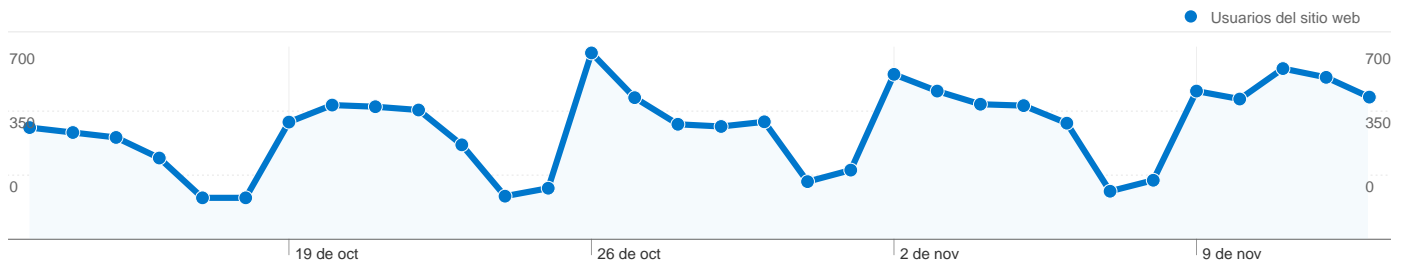

# Visión general de usuarios

En comparación con: Sitio

**6.743 usuarios han visitado este sitio.**

**19.173** Visitas

**6.743** Usuario único absoluto

**48.335** Páginas vistas

**2,52** Promedio de páginas vistas

**00:02:33** Tiempo en el sitio

**51,48%** Porcentaje de rebote

**27,92%** Nuevas visitas

201 páginas se han visto en total de 48.335 veces.

# Gráfico de visitas por ubicación

En comparación con: Sitio

19.173 visitas provinieron de 31 países/territorios.