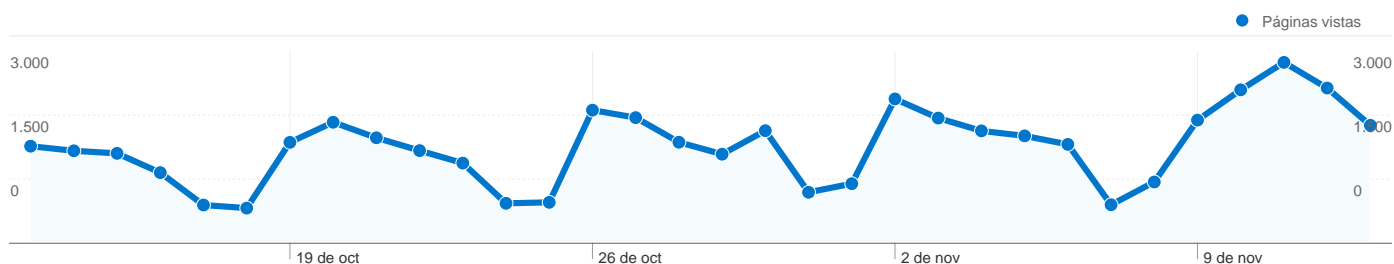

# Visión general de usuarios

En comparación con: Sitio

**6.743 usuarios han visitado este sitio.**

**19.173** Visitas

**6.743** Usuario único absoluto

**48.335** Páginas vistas

**2,52** Promedio de páginas vistas

**00:02:33** Tiempo en el sitio

**51,48%** Porcentaje de rebote

**27,92%** Nuevas visitas

201 páginas se han visto en total de 48.335 veces.

# Gráfico de visitas por ubicación

En comparación con: Sitio

19.173 visitas provinieron de 31 países/territorios.