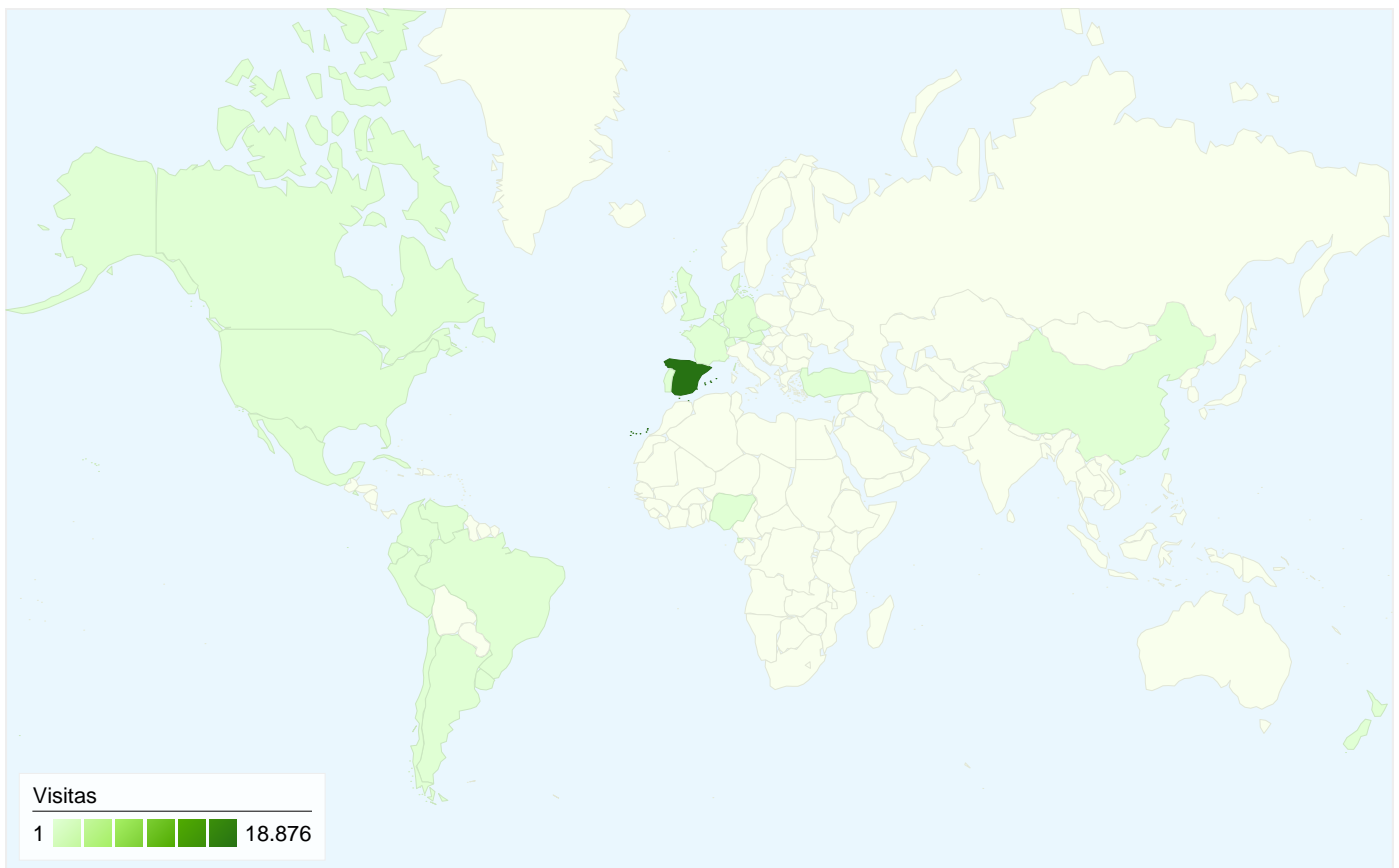

## Este país/territorio ha enviado 18.876 visitas a través de 78 ciudades

### Uso del sitio

Visitas	Páginas/visita	Promedio de tiempo en el sitio	Porcentaje de visitas nuevas	Porcentaje de rebote	
<b>18.876</b> Porcentaje del total del sitio: 98,45%	<b>2,52</b> Promedio del sitio: 2,52 (-0,15%)	<b>00:02:33</b> Promedio del sitio: 00:02:33 (0,17%)	<b>27,73%</b> Promedio del sitio: 27,92% (-0,67%)	<b>51,52%</b> Promedio del sitio: 51,48% (0,08%)	
Ciudad	Visitas	Páginas/visita	Promedio de tiempo en el sitio	Porcentaje de visitas nuevas	Porcentaje de rebote
Barcelona	<b>14.077</b>	2,56	00:02:45	26,21%	49,63%
Lerida	<b>755</b>	2,01	00:01:25	23,84%	64,50%
Tarragona	<b>702</b>	2,02	00:01:42	35,90%	62,25%
Madrid	<b>685</b>	2,73	00:02:21	35,04%	46,42%
Gerona	<b>422</b>	2,95	00:02:30	33,89%	52,84%
Granollers	<b>326</b>	2,13	00:01:48	21,78%	67,18%
Sabadell	<b>246</b>	2,12	00:01:54	30,89%	56,91%
Sant Cugat Del Valles	<b>198</b>	2,30	00:01:41	35,35%	67,17%
La Coruna	<b>179</b>	1,15	00:00:29	29,61%	91,62%
Tarrasa	<b>166</b>	2,50	00:01:50	33,13%	61,45%
Ripollet	<b>148</b>	2,05	00:01:24	20,95%	54,73%

Hospitalet de Llobregat	<b>133</b>	3,23	00:03:28	30,83%	39,10%
Palma de Mallorca	<b>93</b>	2,35	00:02:08	33,33%	41,94%
Mataro	<b>89</b>	1,96	00:01:29	19,10%	59,55%
Mollet	<b>81</b>	2,59	00:02:41	30,86%	54,32%
Badalona	<b>59</b>	2,98	00:02:37	55,93%	22,03%
Valencia	<b>57</b>	3,49	00:03:29	38,60%	38,60%
Igualada	<b>46</b>	2,76	00:02:58	30,43%	23,91%
Rubi	<b>42</b>	2,21	00:01:28	28,57%	59,52%
Castellbisbal	<b>32</b>	2,31	00:00:44	18,75%	46,88%
(not set)	<b>29</b>	3,86	00:02:51	44,83%	44,83%
Vilafranca Del Penedes	<b>26</b>	1,15	00:00:20	38,46%	84,62%
Huelva	<b>23</b>	3,74	00:01:03	4,35%	13,04%
Polinya	<b>22</b>	2,68	00:01:54	18,18%	45,45%
Zaragoza	<b>21</b>	5,33	00:04:56	71,43%	47,62%

# Gráfico de visitas por ubicación

En comparación con: Sitio

19.173 visitas provinieron de 31 países/territorios.